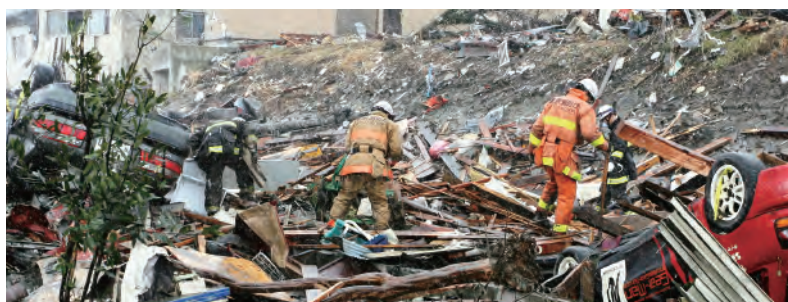

がれきを除去しながらの人命検索活動（宮城県気仙沼市）
Search and rescue in the debris (Kasen-numa City, Miyagi Pref.)