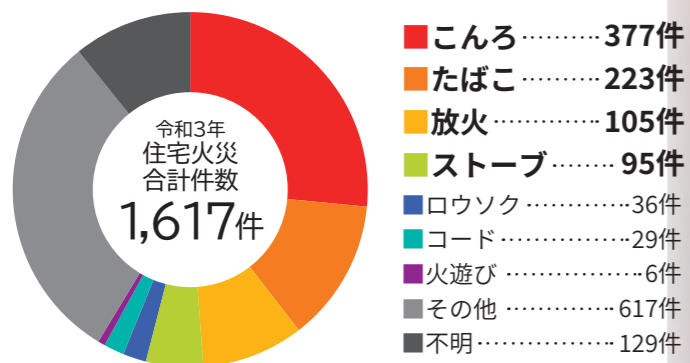

火災

消防隊は消火活動を主な任務としており、あらゆる火災に迅速的確に対応するため、高度な知識、技術と強靱な体力を持った精強な消防部隊を育成、配備しています。

火災件数と死者数の推移

※令和4年の速報値 火災件数 3,950件 死者数91人

令和3年住宅火災の出火原因

ポンプ隊

火災現場での消火活動を主軸に活動する部隊です。救急車が到着するまでの間に応急手当などを行うPA連携にも対応しています。

特別消火中隊