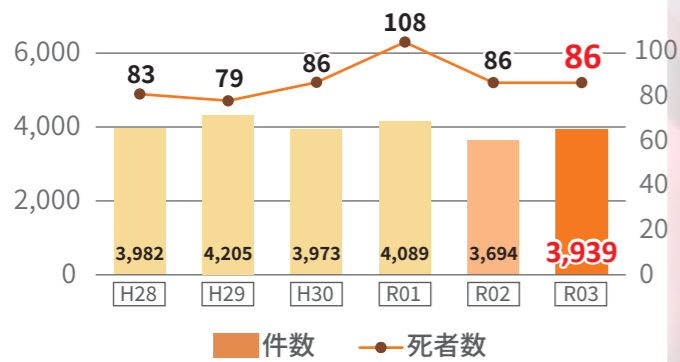

火災

消防隊は消火活動を主な任務としており、あらゆる火災に迅速的確に対応するため、高度な知識、技術と強靱な体力を持った精強な消防部隊を育成、配備しています。

火災件数と死者数の推移

※令和4年の速報値 火災件数 3,950件 死者数91人

令和3年住宅火災の出火原因

ポンプ隊

火災現場での消火活動を主軸に活動する部隊です。救急車が到着するまでの間に応急手当などを行うPA連携にも対応しています。

特別消火中隊