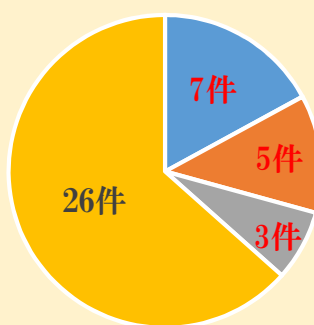

おうめ 119

No. 91
2023春

春の火災予防運動

3月1日（水）～3月7日（火）

令和4年中の火災状況 12月31日現在（速報値）

	東京消防庁管内	青梅市内
火災件数	3,950件	41件
焼損床面積	21,934㎡	584㎡
火災による死者	91人	1人
火災による傷者	742人	11人

出火原因を
知って火災を
防ごう！
詳しくは中面
を見てね。

東京消防庁 青梅消防署

発行：青梅防火防災協会 青梅防火管理者研究会 青梅危険物安全会 青梅山林災害対策協議会

防火対策をしよう！

令和4年中の東京消防庁の火災件数は**3,950件**でした。
また、青梅消防署管内では**41件**発生し、出火原因のうち**たばこ**が最も多くなっています。

火災を未然に防ぐために以下のポイントを確認してください。

東京消防庁管内

出火原因

- 1位 **放火**
- 2位 **たばこ**
- 3位 **ガステーブル**

■ 放火 ■ たばこ ■ ガステーブル ■ その他

青梅消防署管内

出火原因

- 1位 **たばこ**
- 2位 **放火**
- 3位 **火遊び**

■ たばこ ■ 放火 ■ 火遊び ■ その他

※その他:電気こんろ、ライターなどでも火災が発生しています。

〈たばこ〉

- ・寝たばこは絶対にしない！
- ・吸殻を灰皿にためない！
- ・火種を落とさないよう安全な場所で喫煙をする！