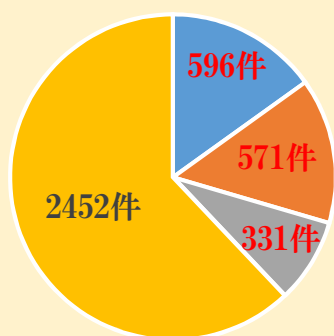

おうめ 119

No. 91
2023春

春の火災予防運動

3月1日（水）～3月7日（火）

令和4年中の火災状況 12月31日現在（速報値）

	東京消防庁管内	青梅市内
火災件数	3,950件	41件
焼損床面積	21,934㎡	584㎡
火災による死者	91人	1人
火災による傷者	742人	11人

出火原因を
知って火災を
防ごう！
詳しくは中面
を見てね。

東京消防庁 青梅消防署

発行：青梅防火防災協会 青梅防火管理者研究会 青梅危険物安全会 青梅山林災害対策協議会

防火対策をしよう！

令和4年中の東京消防庁の火災件数は**3,950件**でした。
また、青梅消防署管内では**41件**発生し、出火原因のうち**たばこ**が最も多くなっています。

火災を未然に防ぐために以下のポイントを確認してください。

東京消防庁管内

出火原因

- 1位 **放火**
- 2位 **たばこ**
- 3位 **ガステーブル**