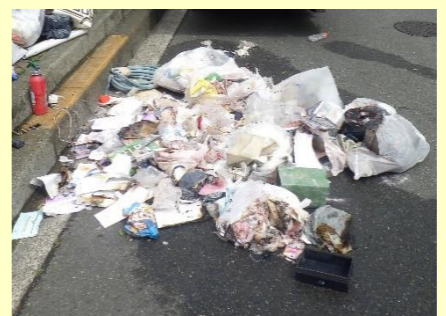

町田市の火災の主な原因は**電気火災**が1位！

令和4年上半期に町田市で発生した火災の主な原因は**電気火災**によるものでした。

電気火災とは、電気や電気製品に関する火災のことをいいます。電気火災の中でもコード、プラグ、コンセント等に起因する火災は、火災に気が付きにくいいため大変危険です。

電気火災を防ぐためには…

- 使用していない**プラグ**は抜いておきましょう。
- プラグやコンセントは**定期的**に掃除しましょう。
- 家具などの**下敷き**、**折れ曲がり**に注意しましょう。
- テーブルタップは、**決められた容量内**で使用しましょう。
- コードは**束ねて**使用しないようにしましょう。

電気製品の「**小さなこげ跡**」を見つけた場合…

東京消防庁ホームページや東京消防庁公式アプリ内の「**東京消防庁版電気製品火災相談ガイド**」をご覧ください。町田消防署にご相談ください。

リチウムイオン電池などの**廃棄方法**にご注意！！

ごみの分別ルールを守ろう

令和4年上半期に町田市で発生した電気火災23件のうち、約半数が**リチウムイオン電池などの小型充電式電池**による火災でした。

可燃ごみなどに混ぜて出すと…

荷箱内の燃えたごみ

清掃車やごみ処理施設が火災に！

本火災を防ぐために **町田市のごみ回収方法を必ず守りましょう！**

防火防災訓練ポータルサイトで学ぼう！

「防火防災訓練ポータルサイト」とは、防火防災訓練の参考資料や訓練用車両の紹介、リモート防災学習といった**デジタル教材**など様々なリンクを掲載しています。いざという時のために正しい知識を身につけましょう。

東京消防ポータルサイト 🔍

防火防災訓練ポータルサイト

- **訓練メニュー**
  ↑訓練を企画する際の参考資料はこちら
- **防災訓練用車両の紹介**
  ↑防災訓練用車両について知りたい方はこちら
- **電子学習室**
  ↑防火・防災・救急などの知識を深めたい方はこちら

- **リモート防災学習**
  ↑動画などのデジタル教材はこちら
- **初期消火マニュアル**
  ↑消火器やスタンドパイプのマニュアルはこちら
- **東京消防庁マップ**
  ↑防災訓練等のイベント情報を確認したい方はこちら