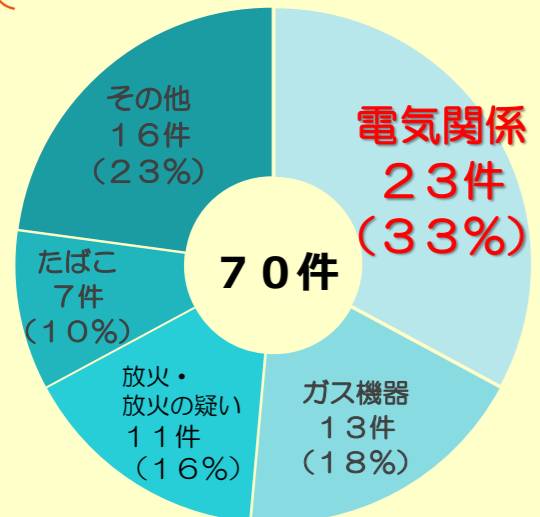

町田市の火災の主な原因は**電気火災**が1位！

令和4年上半期に町田市で発生した火災の主な原因は**電気火災**によるものでした。

電気火災とは、電気や電気製品に関する火災のことをいいます。電気火災の中でもコード、プラグ、コンセント等に起因する火災は、火災に気が付きにくいいため大変危険です。

町田市内の火災原因別件数（速報値）
（令和4年1月～6月）

電気火災を防ぐためには…

- 使用していない**プラグ**は抜いておきましょう。
- プラグやコンセントは**定期的**に掃除しましょう。
- 家具などの**下敷き**、**折れ曲がり**に注意しましょう。
- テーブルタップは、**決められた容量内**で使用しましょう。
- コードは**束ねて**使用しないようにしましょう。