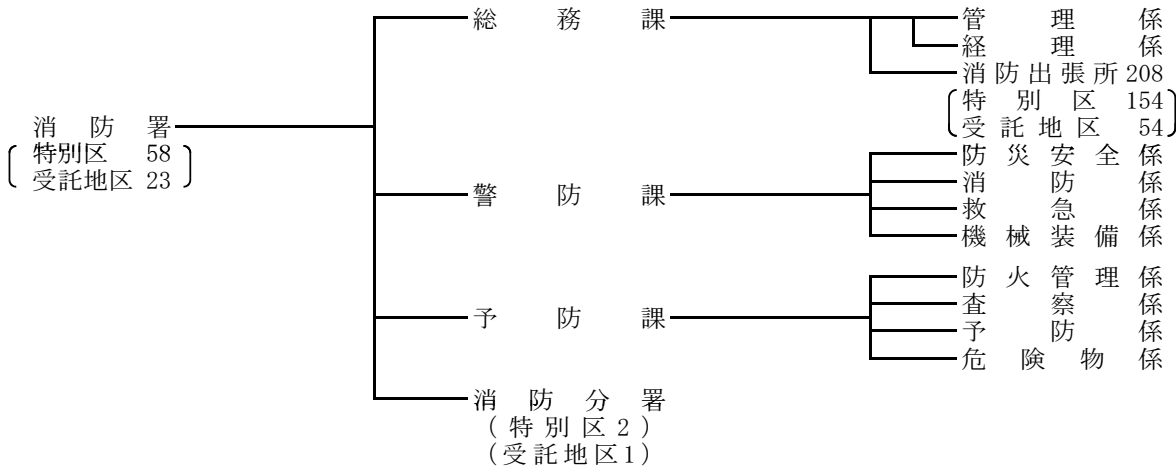

東京消防庁の組織

東京消防庁の組織	18
消防方面本部及び消防署一覧	19
東京消防庁管内図	20

東京消防庁の組織

(平成24年4月1日現在)

消防本部の組織

消防署の組織

消 防 方 面 本 部 及 び 消 防 署 一 覧

(平成24年4月1日現在)