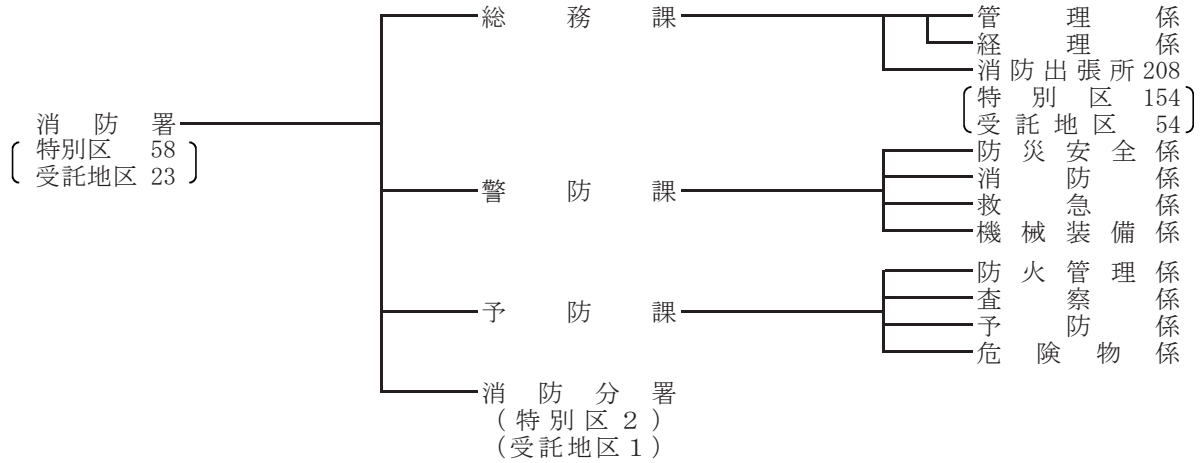

東京消防庁の組織

(平成23年4月1日現在)

消防本部の組織

消防署の組織