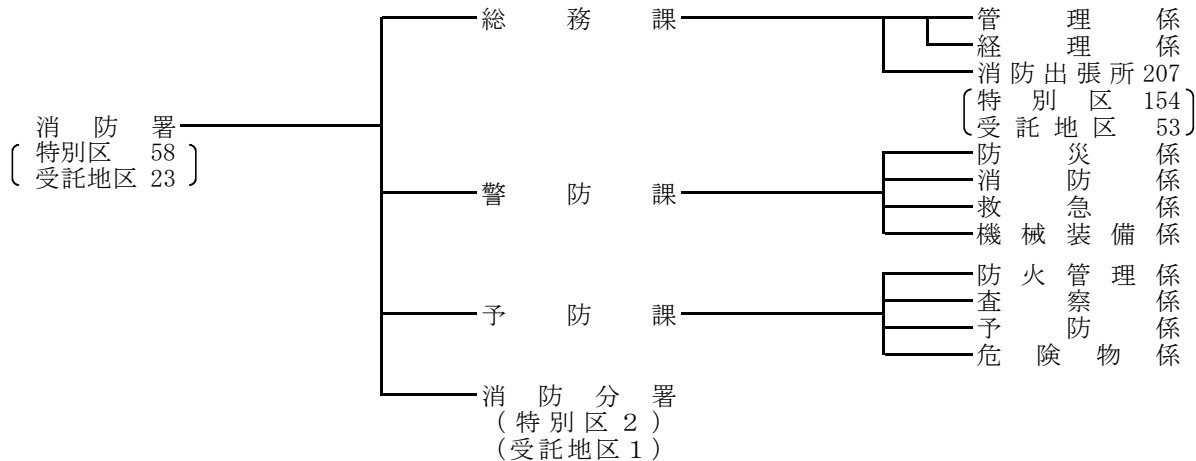

東京消防庁の組織

消防本部の組織	18
消防方面本部及び消防署一覧	19
東京消防庁管内図	20

東京消防庁の組織

(平成22年4月1日現在)

消防本部の組織

消防署の組織

消 防 方 面 本 部 及 び 消 防 署 一 覧

(平成22年4月1日現在)