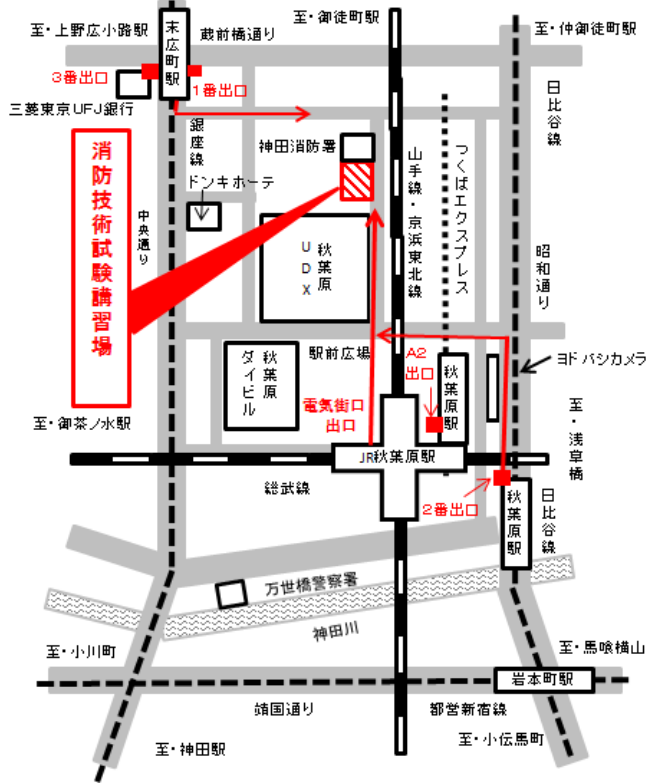

※ 防火・防災管理新規講習又は防災管理新規講習修了者を対象とした講習です。

※ 甲種防火管理新規講習修了者は受講できません。

！講習受講時の留意事項！

- 講習当日は、**受講票、筆記具**（鉛筆又はシャープペンシル、消しゴム）、**身分証明書**（運転免許証、運転経歴証明書、健康保険証、パスポート、写真付き住民基本台帳カード、在留カード、特別永住者証明書のいずれかに限る。）、甲種防火管理講習修了証及び防災管理講習修了証（東京消防庁以外の講習実施機関が発行した修了証も含む。）を**必ず持参してください。**修了証交付時に本人確認を行います。
- 教材は、講習当日、会場で販売しています。
- 各会場は**13時00分**に開場します。
- 再講習には、**講習科目の一部免除はありません。**
- 講習を欠席される方は、**申請した消防署へ連絡してください。**（再度、受講する場合は申請が必要になります。）
- 原則として**遅刻した場合は受講できません。**また、**早退した場合も講習修了とは認められません。**
- 講義中の携帯電話やスマートフォン、タブレット等の電子機器類の使用、テキスト以外の本や雑誌の読書及び居眠り等の迷惑行為を行う方は、講習修了と認められない場合があります。

講習会場案内図

消防技術試験場

消防技術試験講習場

神田消防署と合築になっています。入口は別々で、建物向かって左側が試験講習場の入口です。

交通機関

- JR 秋葉原駅（電気街口出口）
……………徒歩5分
- 銀座線 末広町駅(1番・3番出口)
……………徒歩3分
- 日比谷線 秋葉原駅(2番出口)
……………徒歩7分
- 都営新宿線 岩本町駅(A3番出口)
……………徒歩10分
- つくばエクスプレス 秋葉原駅(A2番出口)
……………徒歩6分