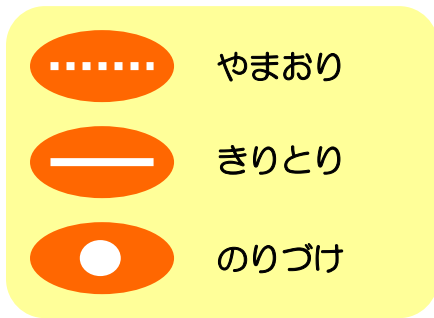

このページでは、<sup>とうきょうしょうぼうちよう</sup>東京消防庁の<sup>の</sup>乗り物の<sup>もの</sup>ペーパークラフトがダウンロードできます。

ダウンロードして、<sup>あつがみ</sup>厚紙などに<sup>いんさつ</sup>印刷して<sup>つく</sup>作ってね。

うらめんをのりづけ  
します。