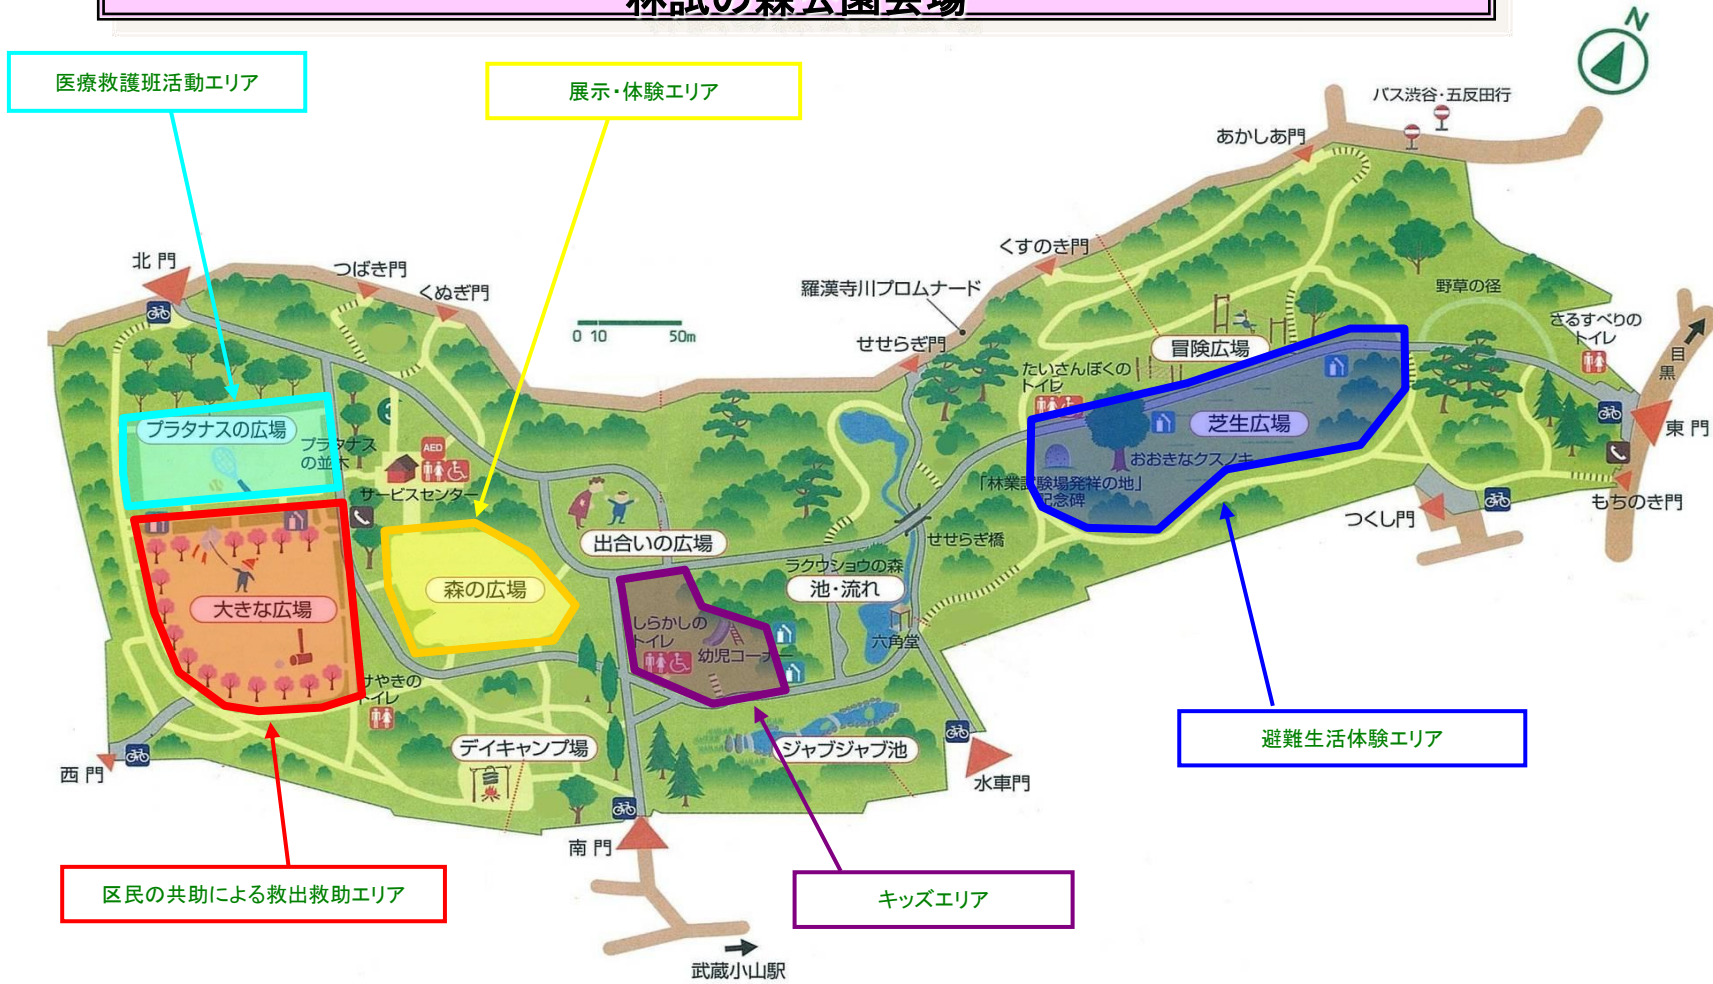

（参加隊：指揮隊1、特別救助隊1、ポンプ隊2、救急隊2、計6隊24人）

(3) 都立林試の森公園（目黒区下目黒五丁目の一部、品川区小山台二丁目の一部）

共助による救出救助訓練、展示・体験・応急復旧訓練、医療救護班活動訓練を実施します。

4 訓練進行予定

別紙3のとおり

5 訓練会場図

別紙4～6のとおり

6 取材時の注意事項

- (1) 必ず自社腕章を着用してください。
- (2) 訓練演習エリアでは、安全のためにヘルメットを着用し、現地の消防職員の指示に従ってください。
- (3) 駐車場はご用意しておりませんので、予めご了承ください。

進 行 予 定

訓練項目	時間	8:30	9:00	9:30	10:00	10:30	11:00	11:30	12:00
駒沢オリンピック公園 ①木造密集地域における救出救助訓練 ②共助による救出救助訓練 ③展示・体験・応急復旧訓練							00	00	00
			00						00
			00		10:00				12:00
西小山駅周辺 ①木造密集地域における救出救助訓練 ②共助による救出救助訓練							00	30	
						30			00
			30		30				
林試の森公園 ①共助による救出救助訓練 ②展示・体験・応急復旧訓練 ③医療救護班活動訓練			00						00
			00						00
			00						00

※ 訓練進行予定については、訓練の状況により時間が前後する場合があります。

平成24年度 東京都・目黒区合同総合防災訓練
西小山駅周辺会場

平成24年度 東京都・目黒区合同総合防災訓練 林試の森公園会場

防災週間用ポスター

○ 平成24年度防災週間用ポスター

(1) 絵柄

防火防災訓練において、漫画「め組の大吾」の主人公である朝比奈大吾が中学生に対して放水訓練を指導する様子

(2) キャッチコピー