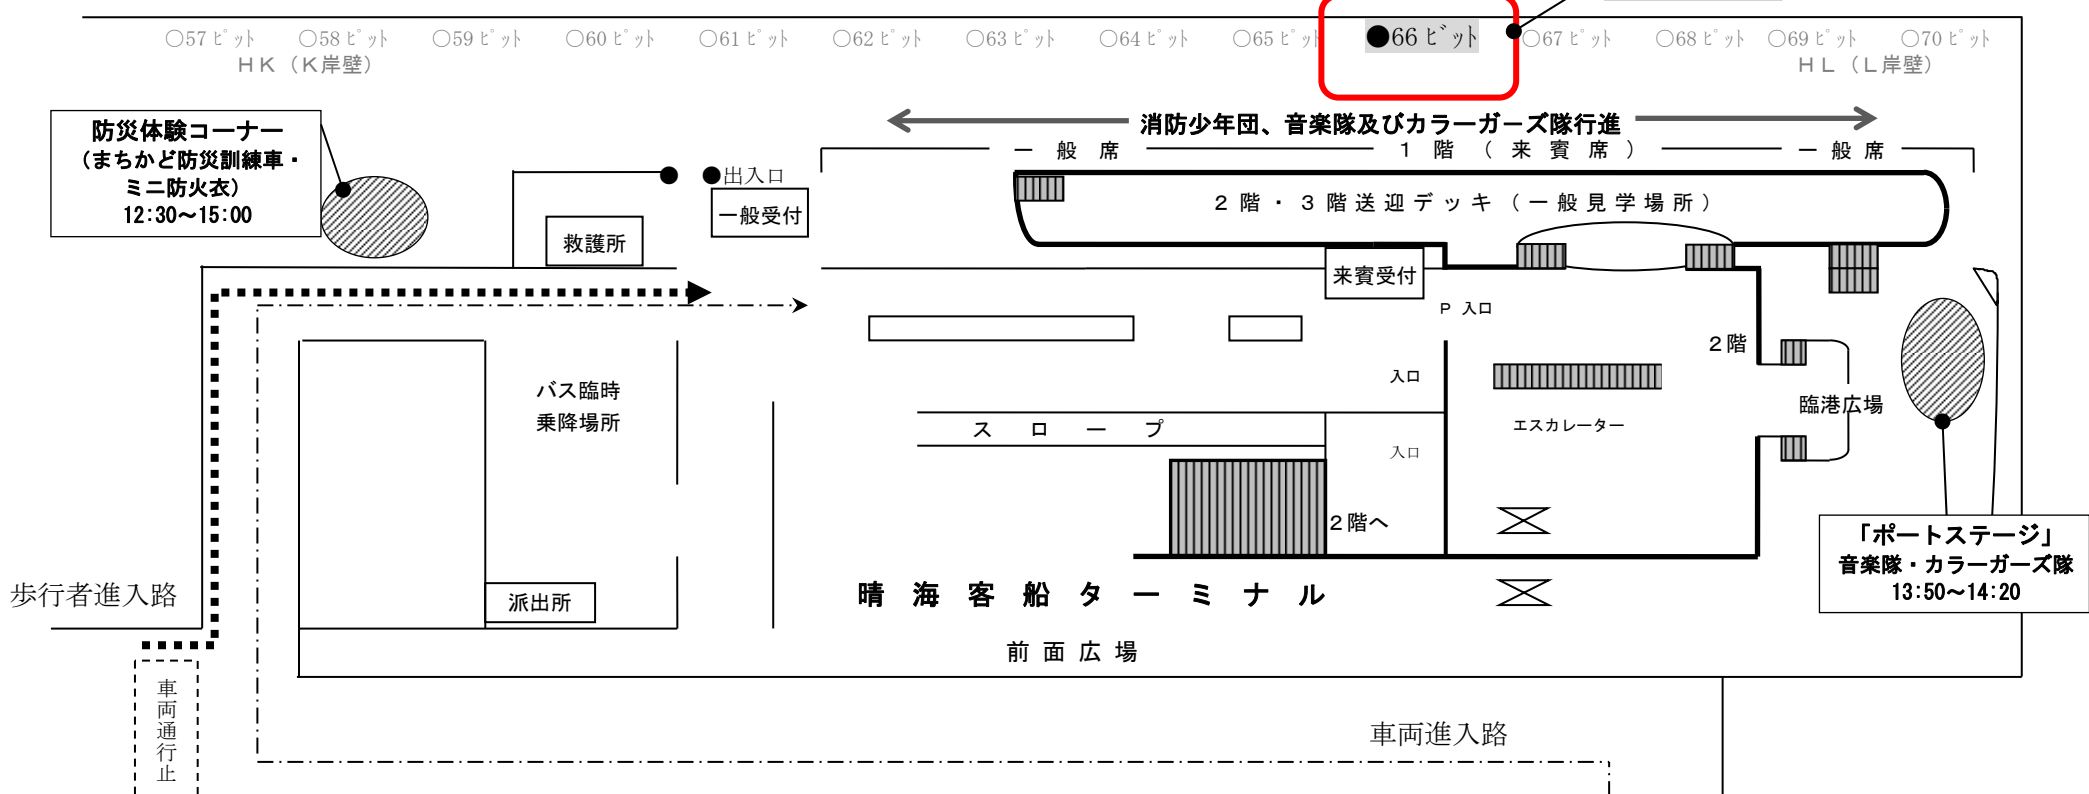

間合せ先

〔 東京消防庁（代）電話3212-2111 〕
〔 広報課報道係 内線2345～2350 〕

水の消防ページェント会場詳細図

～ 晴海運河 ～

水の消防ページェント使用海域

消防艇（みやこどり）一般公開
12:40～15:00

演技位置中央

受付および事前
レク実施場所

備考 晴海ふ頭大規模改修工事に伴い、位置等が変更になる場合があります。