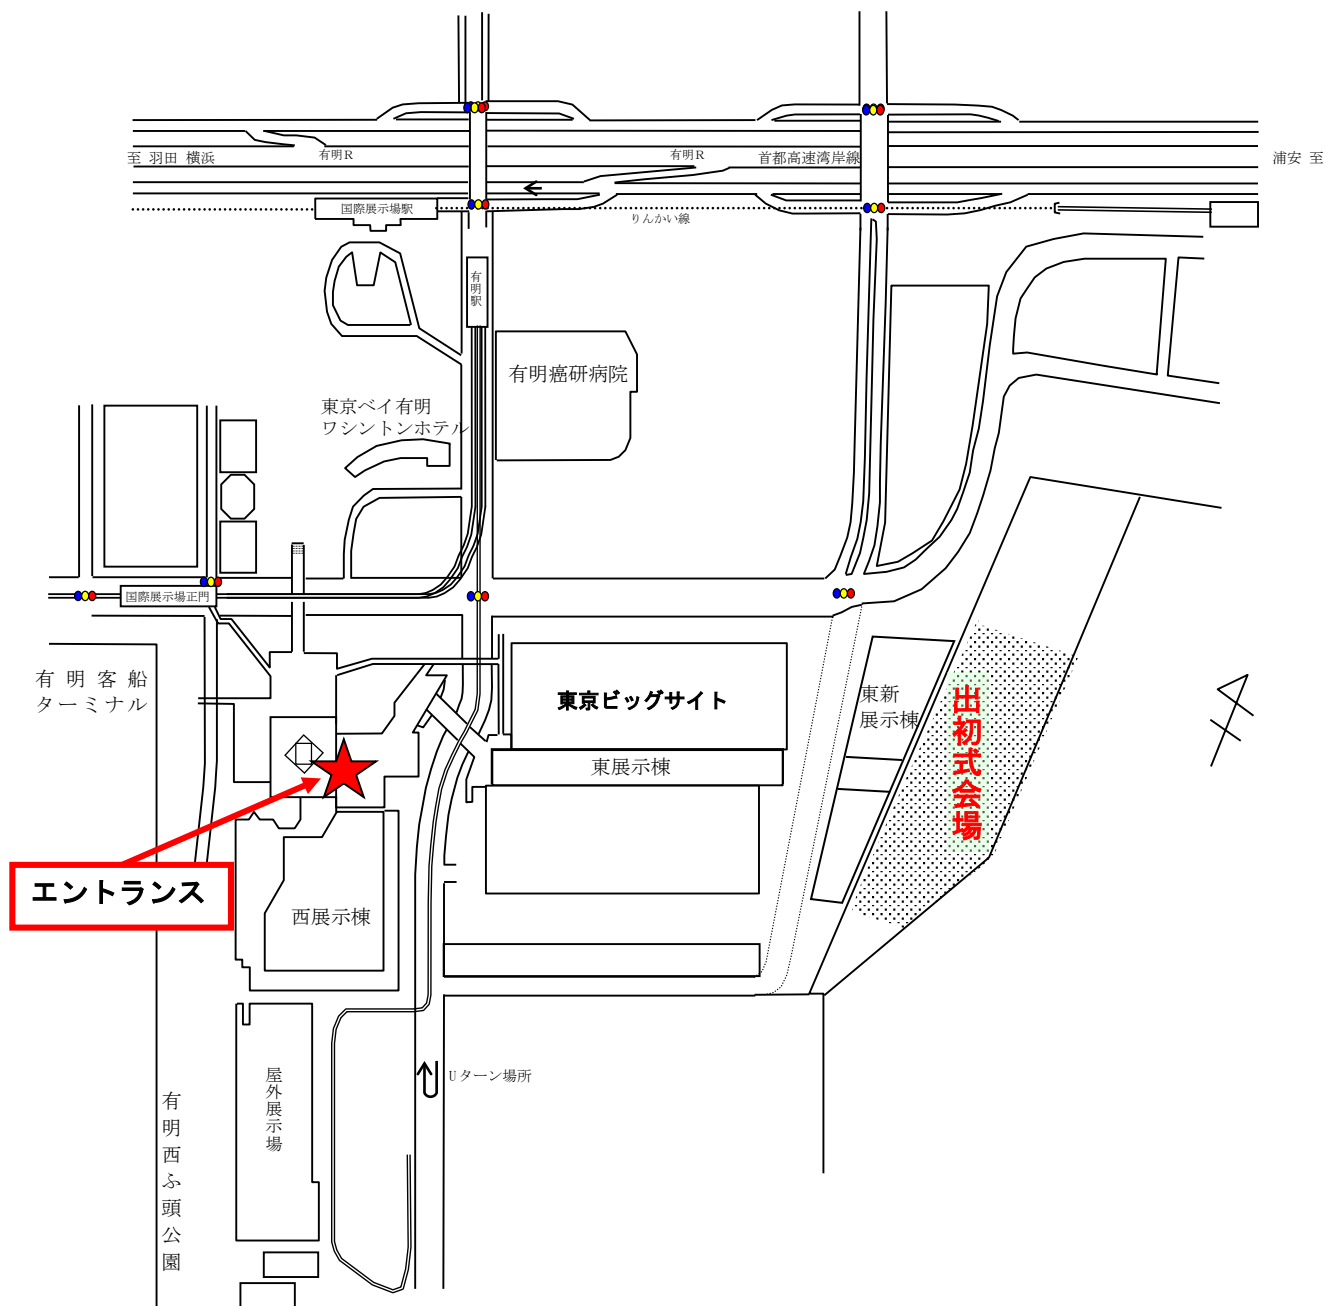

平成30年東京消防出初式会場（東京ビッグサイト）付近図

交通アクセス

●最寄駅まで

りんかい線「国際展示場駅」下車徒歩約7分

ゆりかもめ「国際展示場正門駅」下車徒歩約3分

「有明駅」下車徒歩約10分

●路線バス

都05系：東京駅丸の内南口（勝どき駅経由）40分

東16系：東京駅八重洲口（豊洲駅前経由）40分

門19系：門前仲町（豊洲駅前経由）30分

※ 東16系統、門19系統、どちらも豊洲駅から約15分