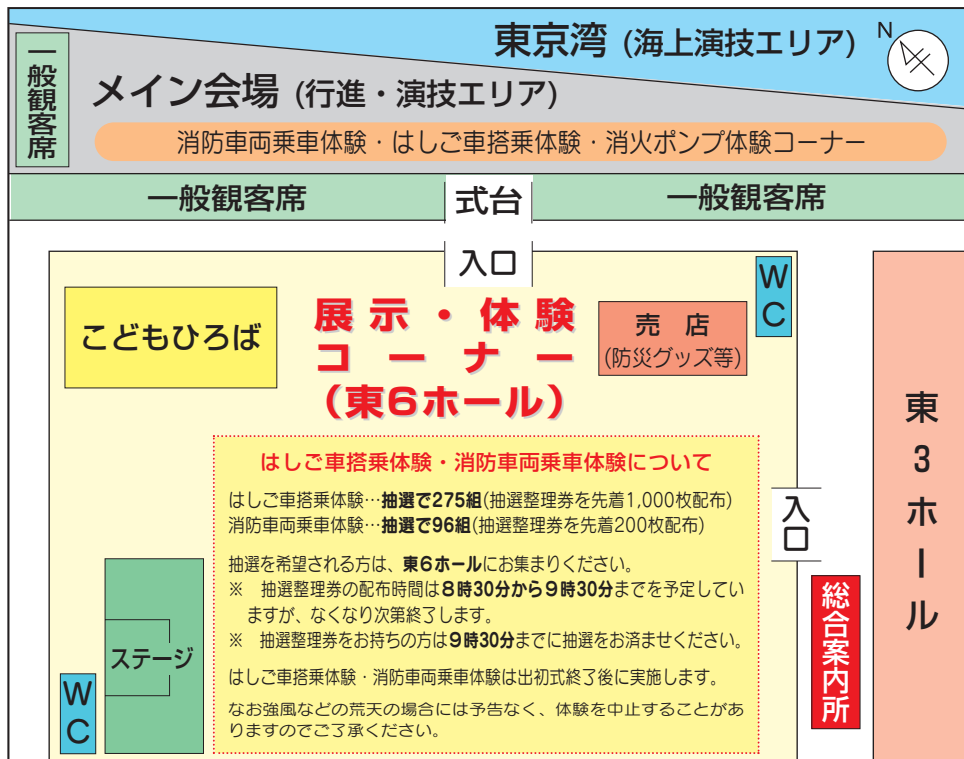

会場マップ

※ご来場の際は、公共の交通機関をご利用いただくか、会場周辺の有料駐車場をご利用ください。
※一般観客席(立見席を含む)は、定員に達した場合、入場制限をさせていただきます。

展示・体験スケジュール(東6ホール)

1. 9:00~13:30 展示・体験コーナー
   = ステージ =
2. 12:00~12:15 はしごのり演技 (社団法人 江戸消防記念会)
   12:20~12:50 ステージショー (住警器キャラクター、ヘブンアーティスト)
   13:05~13:25 新春コンサート (東京消防庁音楽隊・カラーガーズ隊)

防災とボランティア週間：1月15日(金)から1月21日(木)まで

東京消防庁では、震災時等に消防隊の活動の支援を行うボランティアを募集しています。
詳しくは、お近くの消防署へお問い合わせください。

東京消防庁
TOKYO FIRE DEPARTMENT

〒100-8119

東京都千代田区大手町1-3-5

電話 03-3212-2111 (代)

ホームページ <http://www.tfd.metro.tokyo.jp>

東京消防

検索

住警器 頼れる我が家の 見張り番

(作者 鈴木 太佳雄さん)【羽村市】

※住警器=住宅用火災警報器