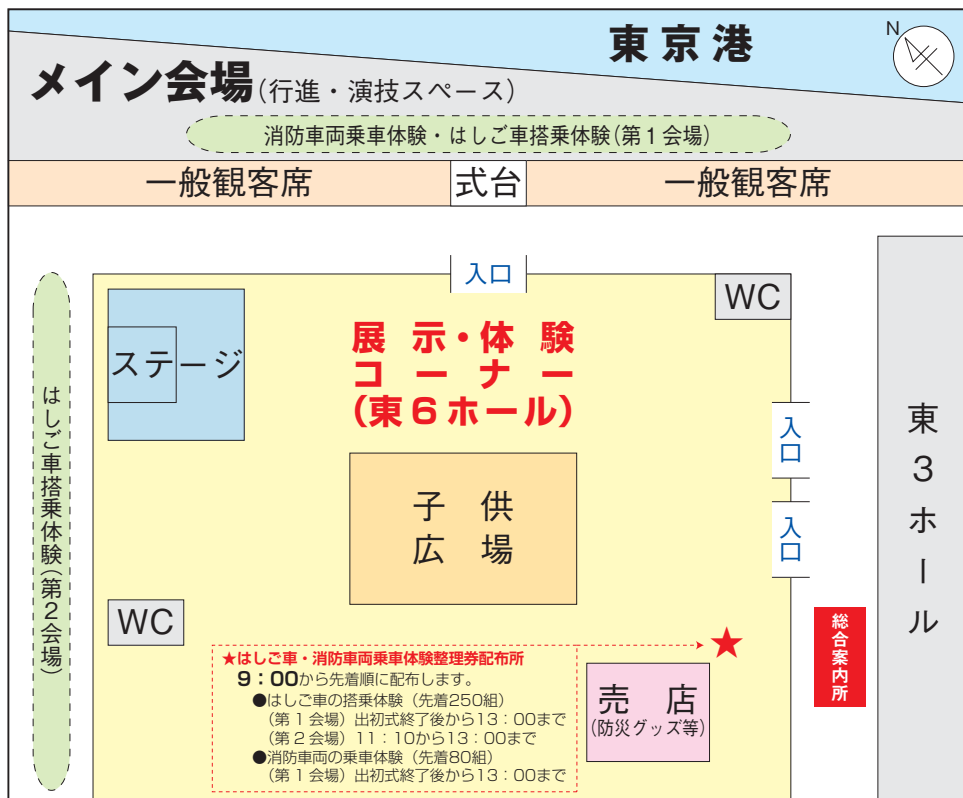

※ご来場の際は、公共の交通機関をご利用いただくか、会場周辺の有料駐車場をご利用ください。
※一般観客席(立見席を含む)は、定員に達した場合、入場制限をさせていただきます。

展示・体験スケジュール (東6ホール)

9:00~13:30 車両展示・体験コーナー

= ステージ =

12:45~13:05 新春コンサート (東京消防庁音楽隊・カラーガーズ隊)

防災とボランティア週間：1月15日(木)から1月21日(水)まで

東京消防庁では、震災時に消防隊の活動の支援を行うボランティアを募集しています。
詳しくは、お近くの消防署へお問い合わせください。

東京消防庁
TOKYO FIRE DEPARTMENT

〒100-8119
東京都千代田区大手町 1-3-5
電話 03-3212-2111 (代)
ホームページ <http://www.tfd.metro.tokyo.jp>

東京消防

検索