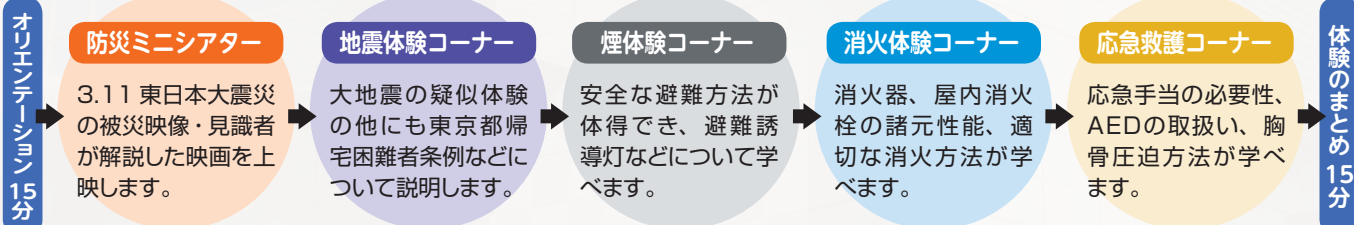

事業所の皆様へ

お任せください!

立川防災館で 防災教育

是非、立川防災館をご利用ください!

当館では、地震体験、煙体験、消火体験など、防災行動力、知識を身に付けるうえで、効果的な体験学習コーナー、図書等を準備しています。また、ご利用の際は、楽しみながら体験でき、経験知識豊富なインストラクター（東京消防庁OB・OG）が案内します。（一部の体験を除き、お一人でもご利用可能です。）

当館をご利用され、将来起こりうる大地震等に備え、新入社員をはじめ従業員の防災行動力、防火防災意識を高め、万全な防火防災管理体制づくりの一助となれば誠に幸いです。

予約、その他のご相談は、裏面の問合せ先までご連絡ください。

立川都民防災教育センター長

プログラム例 《所要時間》3時間00分（各体験とも30分）

※防災館を利用した訓練のうち、「消火」と「通報」については、「自衛消防訓練」として取り扱えますので、消防署へ通知しましょう。自衛消防訓練として、また、職場研修の一環としてご利用ください。

詳しくは裏面、又はHPをごらんください。

<http://www.tfd.metro.tokyo.jp/hp-ttbskan/>

体験コーナー

- 各体験コーナーの利用時間は30分で、希望の体験コーナーをツアー形式で案内します。(予約状況により、希望する体験コーナーがご利用できない場合があります。)
- 10名様以上の場合は、事前予約が必要となります。
- 防災資料室、防火ゲーム、防災Q&Aクイズ等は、自由にご利用いただけます。

煙体験コーナー

煙が充満した約20mの通路を避難体験します。煙の恐ろしさ(危険性)を学び、安全な避難方法が体得できます。