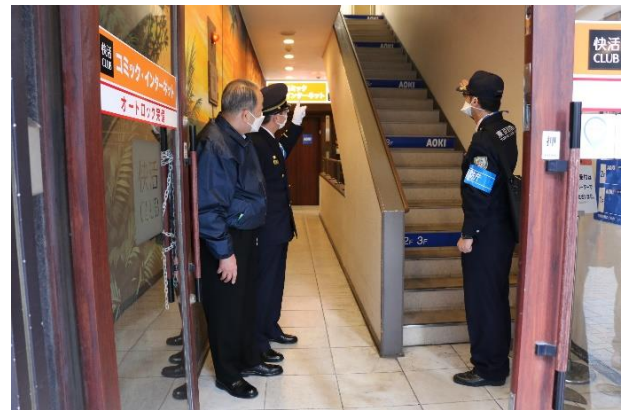

JR池袋駅東口周辺地区で 繁華街一斉立入検査を実施！！

令和4年12月7日（水）、年末年始の繁忙期を前に、多くの買い物客や観光客の安全を確保するため、JR池袋駅東口周辺地域の飲食店や物品販売店舗等、47の建物に対して、大規模な繁華街一斉立入検査を実施しました。

今回の検査は消防職員のほか、池袋東口美観商店会、サンシャイン通り商店会、池袋・目白警察署、区役所の協力を得て、階段や通路といった避難施設と延焼拡大を防ぐ防火戸等の安全管理状況を重点的に実施し、消防法違反18件を指摘、その内8件の違反をその場で是正させました。残りの違反についても継続指導を実施します。

豊島消防署では、今後も繁華街地区の建物に対して法令違反が繰り返されないよう、事前通告なしの立入検査を実施し、利用者の人命安全確保に努めてまいります。