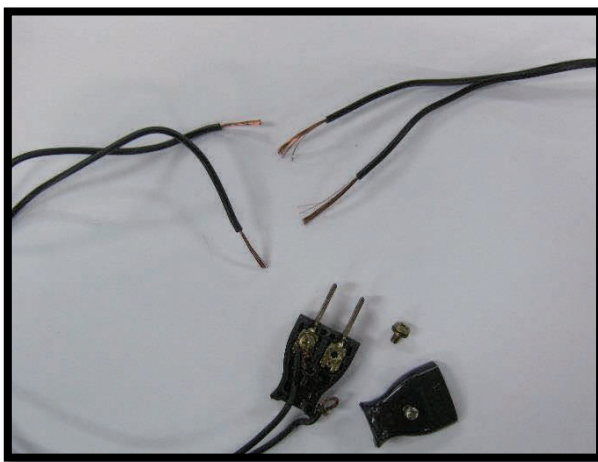

# 電気製品、配線を自分で修理していませんか？

豊島消防署管内で、手によって修理した電気配線を使用したことが原因で火災が数件あり、死者が発生しています。  
知識のない状態での無理な修理はやめましょう。

①修理前

②配線を手によって修理

③修理完了、再度、使用開始・・・

④ところが、時間の経過で接触抵抗が大きくなり火災に・・・

問合せ先

豊島消防署 3985-0119 巣鴨出張所 3949-0119 目白出張所 3989-0119