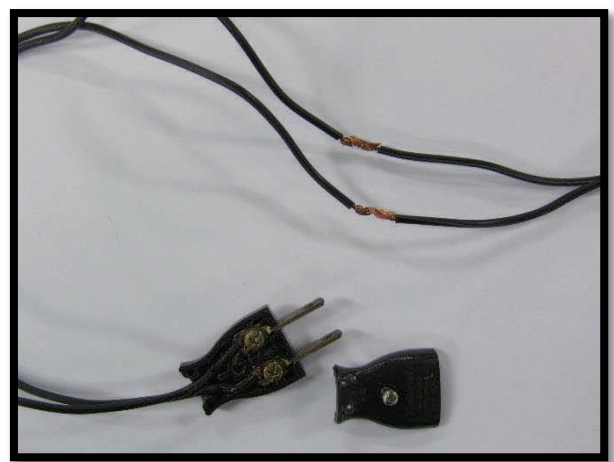

# 電気製品、配線を自分で修理していませんか？

豊島消防署管内で、手によって修理した電気配線を使用したことが原因で火災が数件あり、死者が発生しています。  
知識のない状態での無理な修理はやめましょう。

①修理前

②配線を手によって修理

③修理完了、再度、使用開始・・・

④ところが、時間の経過で接触抵抗が大きくなり火災に・・・

問合せ先

豊島消防署 3985-0119 巣鴨出張所 3949-0119 目白出張所 3989-0119