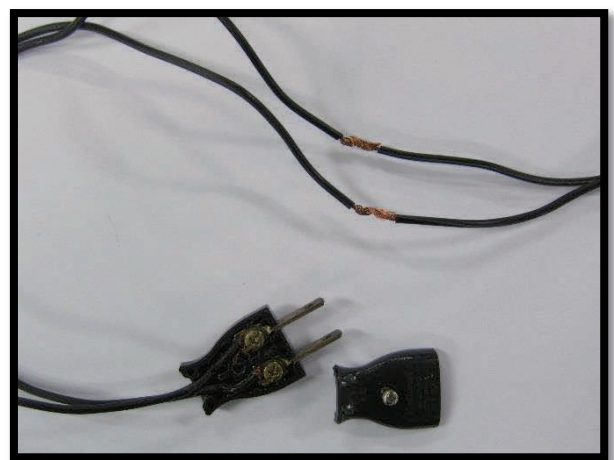

電気製品、配線を自分で修理していませんか？

豊島消防署管内で、手によって修理した電気配線を使用したことが原因で火災が数件あり、死者が発生しています。
知識のない状態での無理な修理はやめましょう。

①修理前

②配線を手によって修理

③修理完了、再度、使用開始・・・

④ところが、時間の経過で接触抵抗が大きくなり火災に・・・

問合せ先

豊島消防署 3985-0119 巣鴨出張所 3949-0119 目白出張所 3989-0119