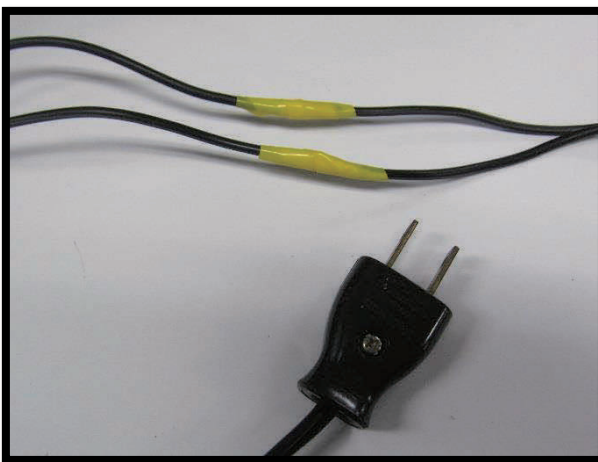

電気製品、配線を自分で修理していませんか？

豊島消防署管内で、手によって修理した電気配線を使用したことが原因で火災が数件あり、死者が発生しています。
知識のない状態での無理な修理はやめましょう。

①修理前

②配線を手によって修理

③修理完了、再度、使用開始・・・

④ところが、時間の経過で接触抵抗が大きくなり火災に・・・

問合せ先

豊島消防署 3985-0119 巣鴨出張所 3949-0119 目白出張所 3989-0119