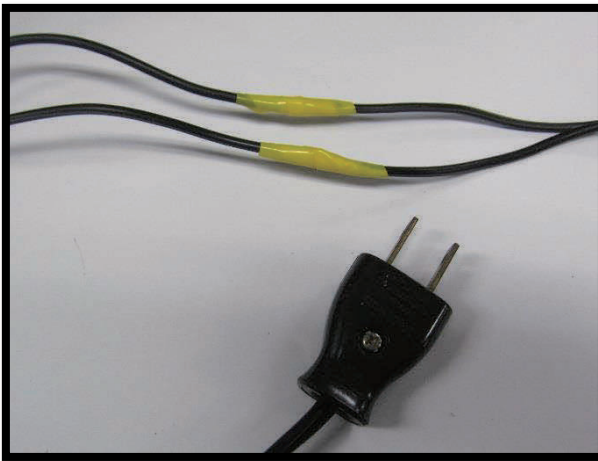

# 電気製品、配線を自分で修理していませんか？

豊島消防署管内で、手によって修理した電気配線を使用したことが原因で火災が数件あり、死者が発生しています。  
知識のない状態での無理な修理はやめましょう。

①修理前

②配線を手によって修理

③修理完了、再度、使用開始・・・

④ところが、時間の経過で接触抵抗が大きくなり火災に・・・

問合せ先

豊島消防署 3985-0119 巣鴨出張所 3949-0119 目白出張所 3989-0119