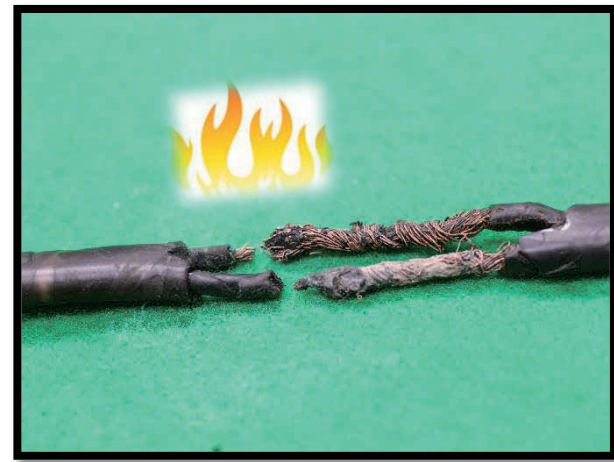

電気製品、配線を自分で修理していませんか？

豊島消防署管内で、手によって修理した電気配線を使用したことが原因で火災が数件あり、死者が発生しています。
知識のない状態での無理な修理はやめましょう。

①修理前

②配線を手によって修理

③修理完了、再度、使用開始・・・

④ところが、時間の経過で接触抵抗が大きくなり火災に・・・

問合せ先

豊島消防署 3985-0119 巣鴨出張所 3949-0119 目白出張所 3989-0119