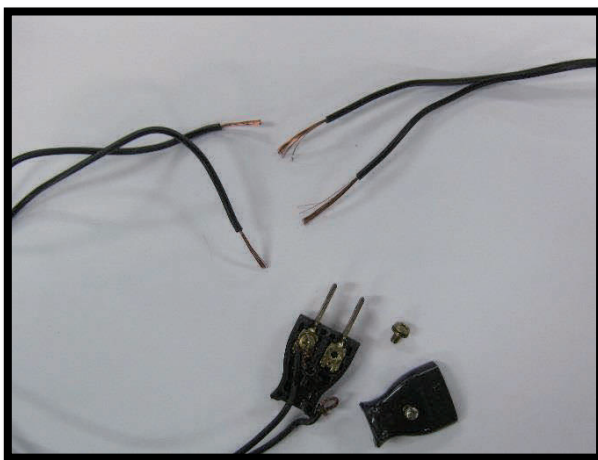

電気製品、配線を自分で修理していませんか？

豊島消防署管内で、手によって修理した電気配線を使用したことが原因で火災が数件あり、死者が発生しています。
知識のない状態での無理な修理はやめましょう。

①修理前

②配線を手によって修理

③修理完了、再度、使用開始・・・

④ところが、時間の経過で接触抵抗が大きくなり火災に・・・

問合せ先

豊島消防署 3985-0119 巣鴨出張所 3949-0119 目白出張所 3989-0119