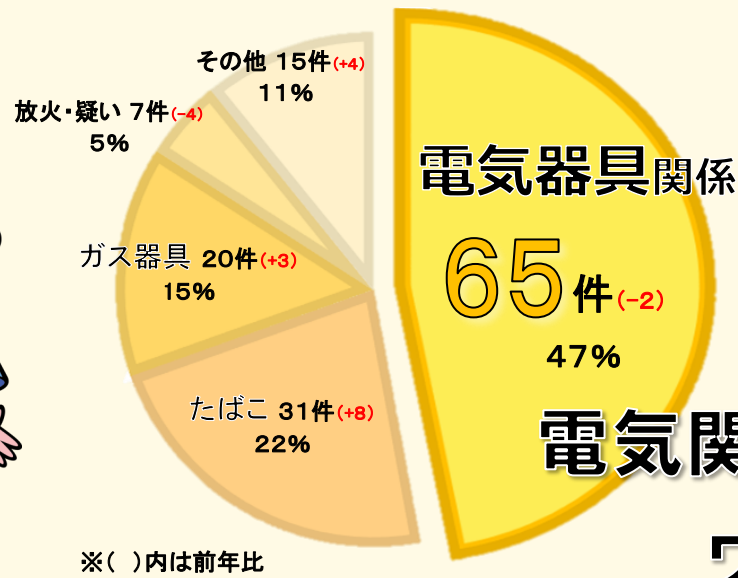

緊急時にも役に立つ 東京消防庁公式アプリ 紹介

119番通報・#7119相談

救急サポートツール

他にもコンテンツがいっぱい!

公式アプリ無料
ダウンロードはコチラ!

あなたの"知りたい"を解決する!

PICKUP
表紙のジオラマ作者は...?!

消防隊員だった経験を活かし、火災現場での消火活動の様子や消防車両など、細部までリアルに再現した消防ジオラマを趣味で作り続けている。消防博物館や防災館で企画展を開催することも!

元東京消防庁職員
菊池 仁一さん

消防博物館のHPは
こちらから

クイズ ← このキュータが紙面のどこかにいるよ! 探してみよう!!!
目録919号収録 2022年3月

発行 新宿防火防災協会/新宿防火管理協会/新宿予防安全協会/新宿地下街等共同防火管理協議会
監修 新宿消防署 〒169-0073 新宿区百人町3-29-4 TEL03-3371-0119

春の火災予防運動

3月1日(火) ~ 3月7日(月)

もう一度 確認 安心 火の用心 令和3年度東京消防庁防火標語 菅野 珠加さん(江戸川区在住)

新宿消防署管内の火災状況

令和3年中の火災は**138件** (速報値)

火災による死者 1名, けが人 10名

電気器具関係

65件 (-2)

電気関係が7年連続

ワースト**1**位!!