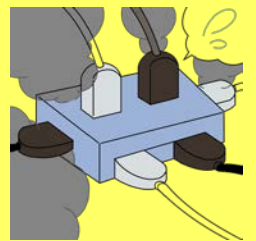

練馬消防署からの大切なお知らせ

練馬消防署管内では
今年に入り
火災による死者が
増加して
います

火災から尊い命を守ろう！

今一度、ご家庭で住宅防火対策を見直してください！

ついでに、
住宅用火災警報器！

メンテナンスも
お願いします！

調理中は、こんろから
離れないように
しましょう！

寝たばこは、
絶対にやめましょう！

コードの下敷きや
折れ曲がりに
注意しましょう！

コンセントの
ほこりを
掃除しましょう！

住宅防火対策の見直しを！