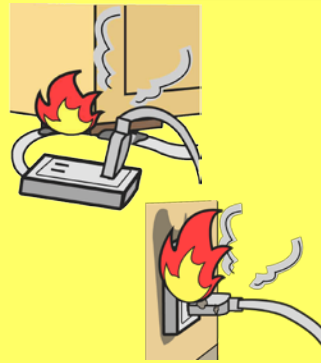

練馬消防署からの大切なお知らせ

練馬消防署管内では
今年に入り
火災による死者が
増加して
います

火災から尊い命を守ろう！

今一度、ご家庭で住宅防火対策を見直してください！

ついでに、
住宅用火災警報器！

メンテナンスも
お願いします！

調理中は、こんろから
離れないように
しましょう！

寝たばこは、
絶対にやめましょう！

コードの下敷きや
折れ曲がりに
注意しましょう！

コンセントの
ほこりを
掃除しましょう！

住宅防火対策の見直しを！