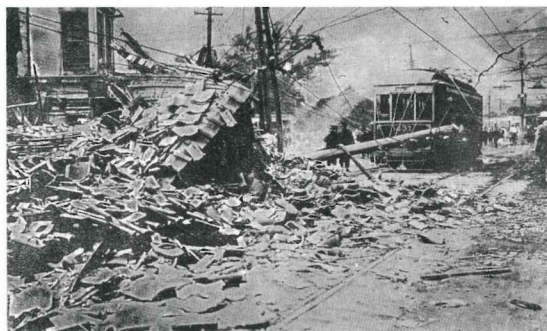

関東大震災100年

幾多の災害を乗り越えてきた東京
備えよう、明日の防災

関東大震災発生時の丸の内消防署管内、広場に集まる避難群衆（皇居外苑）

関東大震災から100年

～今こそひとりひとりが大地震に備えましょう～

写真提供：東京都復興記念館所蔵資料

関東大震災は1923年9月1日に発生した、マグニチュード7.9の巨大地震で、地震による死者は約**10万5千人**でした。

今年は関東大震災から100年、東日本大震災から12年が経過した年です。

長周期地震動の被害を最小限にするためには、**家具の固定・転倒防止対策**が非常に大切です

帰宅困難者対策

東日本大震災では東京都内の交通機関が停止したため、**515万人**を超える帰宅困難者が発生し、首都圏を中心に大混乱が発生しました。

～帰宅困難者により生じる影響～

- 道路や歩道が多くの人で埋まり、大渋滞が発生し、警察・消防・自衛隊の支援や救助活動の妨げになります。
- 徒歩帰宅途中で余震などで二次被害に遭う危険性があります。
- 階段や狭い坂道などで群衆雪崩が発生する危険性があります。