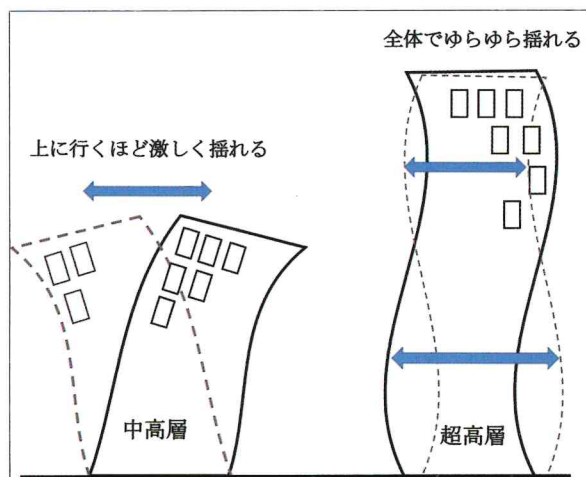

東京都では前回の被害想定から約10年の間に社会構造等の変化や最新の知見等を取り入れ、令和4年5月に新しい被害想定を公表しました。

これを機に、震災に関する情報を更新し、ひとりひとりが大地震に備えましょう！

長周期地震動を知る

～長周期地震動の特徴～

- ① 海の波のように遠くまで伝わります。
- ② 地震動が終息した後も建物が数分に渡って揺れることがあります。
- ③ M8クラスの地震が発生すると、都内の50階ビルでは片振幅2mに達する揺れが10分以上継続する可能性があります。
- ④ 高い建物の高層階が被害を受けやすい特徴があります。

長周期地震動の被害を最小限にするためには、**家具の固定・転倒防止対策**が非常に大切です

帰宅困難者対策

東日本大震災では東京都内の交通機関が停止したため、**515万人**を超える帰宅困難者が発生し、首都圏を中心に大混乱が発生しました。

～帰宅困難者により生じる影響～

- 道路や歩道が多くの人で埋まり、大渋滞が発生し、警察・消防・自衛隊の支援や救助活動の妨げになります。
- 徒歩帰宅途中で余震などで二次被害に遭う危険性があります。
- 階段や狭い坂道などで群衆雪崩が発生する危険性があります。