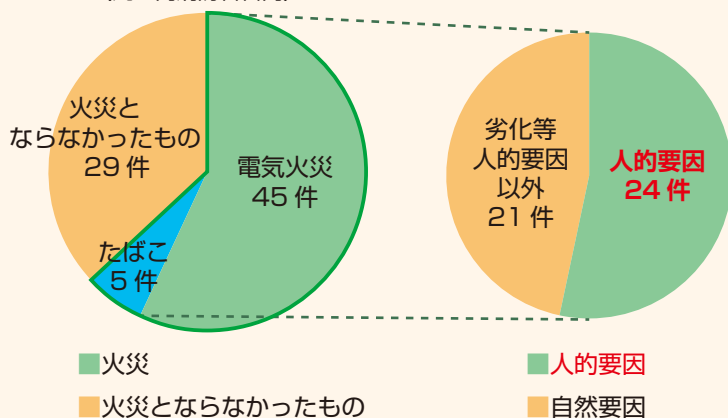

火災通報 79 件 (丸の内消防署管内)

電気火災

また、火災通報(電気火災)の45件中、**24**件(5割強)が**人的により火災**となっています。

■ 電気製品の正しい取り扱いを！

- ・電気製品の取り扱いを注意することで、人的要因による火災を未然に防ぐことができます。
- ・火災とならなかったものでも、もし火花などが発生した近くに燃えやすいものがあったら・・・！