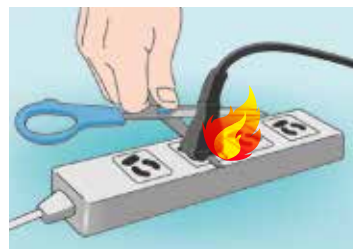

パターン②(火災)

ロック式テーブルタップからコンセントを引き抜こうとして、ハサミを差し込み、発火したものの。