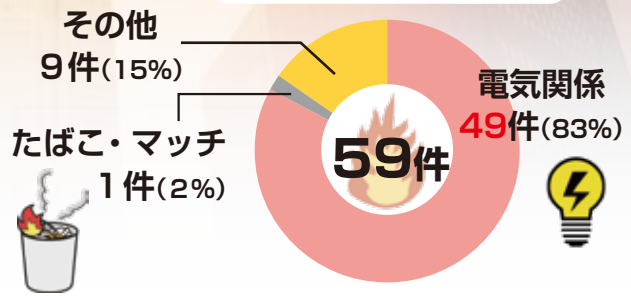

# はたらく場所からの電気火災を防ごう！

令和3年中の丸の内消防署管内の火災件数は 59件で、そのうちの **49件**(およそ 83%)が、電気起因するものでした。(右グラフ参照)

オフィスや店舗で使用する身近で便利な電気製品は、正しい取り扱いと定期的なメンテナンスを行って出火防止を図り、勤務者やお客様にとって安全安心な環境づくりに配慮しましょう。

令和3年中の火災原因の内訳