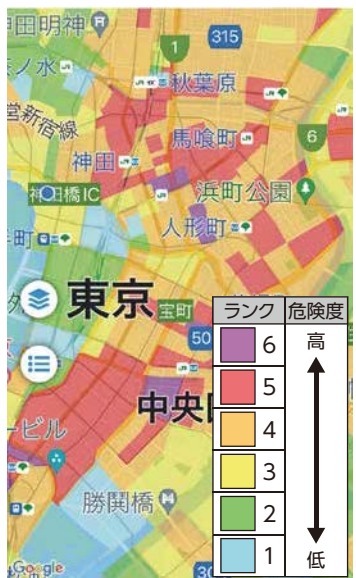

とうきょう消防

第48号

TOKYO FIRE NEWS

令和5年2月12日発行(年4回発行)東京消防庁企画調整部広報課〒100-8119東京都千代田区大手町1-3-5 電話:03-3212-2111(代表) ホームページ:https://www.tfd.metro.tokyo.lg.jp/

学べる・調べる・遊べる 東京消防庁公式アプリ

都内の消防や救急の知りたい最新の情報が、いつでも・どこでも手軽に入手できる無料の公式アプリです。

今回はパワーアップした「マップ機能」を紹介します。

マップ機能

消防署のイベントや防災訓練の情報をはじめ、消防水利や防火上安全な建物などを地図上で調べることができます。新しく「出火危険度」や「延焼危険度」、「災害遺構」が追加されました。

出火危険度

地震時に火災が発生する危険性を地域ごとに6段階で色分けをして表示しています。

延焼危険度

地震時に発生した火災が燃え広がる危険性を地域ごとに10段階で色分けをして表示しています。

災害遺構

過去の災害の教訓を将来に残すために作られた石碑などを表示しています。

アプリをダウンロードしよう

マップ機能の他にも、緊急時にも役に立つ救急サポートツール、緊急通報ツールなどの機能や、消防クイズ、パズルなど、楽しく学べる機能が盛りだくさんです。

ダウンロードはこちらから

Download on the App Store

Google Playで手に入れよう

第48号特別消防レアカードプレゼント! 48号はポンプ車