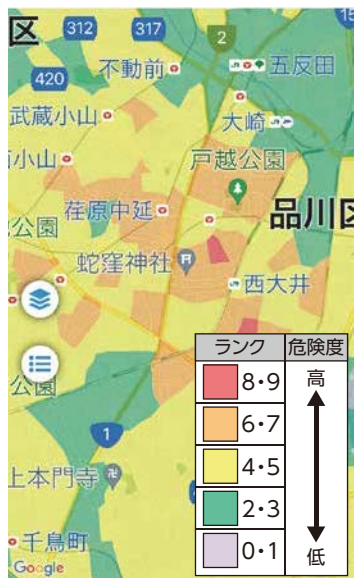

とうきょう消防

第48号

TOKYO FIRE NEWS

令和5年2月12日発行(年4回発行)東京消防庁企画調整部広報課〒100-8119東京都千代田区大手町1-3-5 電話:03-3212-2111(代表) ホームページ:https://www.tfd.metro.tokyo.lg.jp/

学べる・調べる・遊べる 東京消防庁公式アプリ

都内の消防や救急の知りたい最新の情報が、いつでも・どこでも手軽に入手できる無料の公式アプリです。

今回はパワーアップした「マップ機能」を紹介します。

マップ機能

消防署のイベントや防災訓練の情報をはじめ、消防水利や防火上安全な建物などを地図上で調べることができます。新しく「出火危険度」や「延焼危険度」、「災害遺構」が追加されました。

出火危険度

地震時に火災が発生する危険性を地域ごとに6段階で色分けをして表示しています。

延焼危険度

地震時に発生した火災が燃え広がる危険性を地域ごとに10段階で色分けをして表示しています。

災害遺構

過去の災害の教訓を将来に残すために作られた石碑などを表示しています。

アプリをダウンロードしよう

マップ機能の他にも、緊急時にも役に立つ救急サポートツール、緊急通報ツールなどの機能や、消防クイズ、パズルなど、楽しく学べる機能が盛りだくさんです。

ダウンロードはこちらから

Download on the App Store

Google Playで手に入れよう

第48号特別消防レアカードプレゼント! 48号はポンプ車