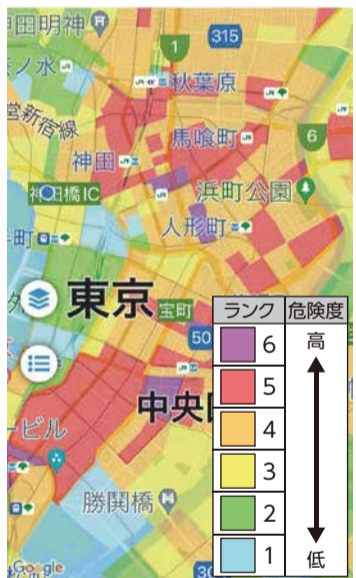

とうきょう消防

第48号

TOKYO FIRE NEWS

令和5年2月12日発行(年4回発行)東京消防庁企画調整部広報課〒100-8119東京都千代田区大手町1-3-5 電話:03-3212-2111(代表) ホームページ:https://www.tfd.metro.tokyo.lg.jp/

学べる・調べる・遊べる 東京消防庁公式アプリ

都内の消防や救急の知りたい最新の情報が、いつでも・どこでも手軽に入手できる無料の公式アプリです。

今回はパワーアップした「マップ機能」を紹介します。

マップ機能

消防署のイベントや防災訓練の情報をはじめ、消防水利や防火上安全な建物などを地図上で調べることができます。新しく「出火危険度」や「延焼危険度」、「災害遺構」が追加されました。

出火危険度

地震時に火災が発生する危険性を地域ごとに6段階で色分けをして表示しています。

延焼危険度

地震時に発生した火災が燃え広がる危険性を地域ごとに10段階で色分けをして表示しています。

災害遺構

過去の災害の教訓を将来に残すために作られた石碑などを表示しています。

アプリをダウンロードしよう

マップ機能以外にも、緊急時にも役に立つ救急サポートツール、緊急通報ツールなどの機能や、消防クイズ、パズルなど、楽しく学べる機能が盛りだくさんです。

ダウンロードはこちらから

Download on the App Store

Google Playで手に入れよう

第48号特別消防レアカードプレゼント! 48号はポンプ車