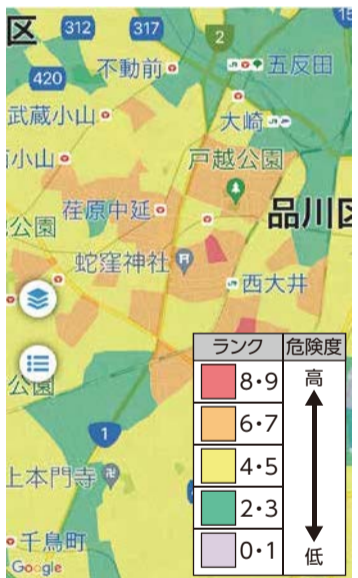

とうきょう消防

第48号

TOKYO FIRE NEWS

令和5年2月12日発行(年4回発行)東京消防庁企画調整部広報課〒100-8119東京都千代田区大手町1-3-5 電話:03-3212-2111(代表) ホームページ:https://www.tfd.metro.tokyo.lg.jp/

学べる・調べる・遊べる 東京消防庁公式アプリ

都内の消防や救急の知りたい最新の情報が、いつでも・どこでも手軽に入手できる無料の公式アプリです。

今回はパワーアップした「マップ機能」を紹介します。

マップ機能

消防署のイベントや防災訓練の情報をはじめ、消防水利や防火上安全な建物などを地図上で調べることができます。新しく「出火危険度」や「延焼危険度」、「災害遺構」が追加されました。

出火危険度

地震時に火災が発生する危険性を地域ごとに6段階で色分けをして表示しています。

延焼危険度

地震時に発生した火災が燃え広がる危険性を地域ごとに10段階で色分けをして表示しています。

災害遺構

過去の災害の教訓を将来に残すために作られた石碑などを表示しています。

アプリをダウンロードしよう

マップ機能以外にも、緊急時にも役に立つ救急サポートツール、緊急通報ツールなどの機能や、消防クイズ、パズルなど、楽しく学べる機能が盛りだくさんです。

ダウンロードはこちらから

Download on the App Store

Google Playで手に入れよう

第48号特別消防レアカードプレゼント! 48号はポンプ車