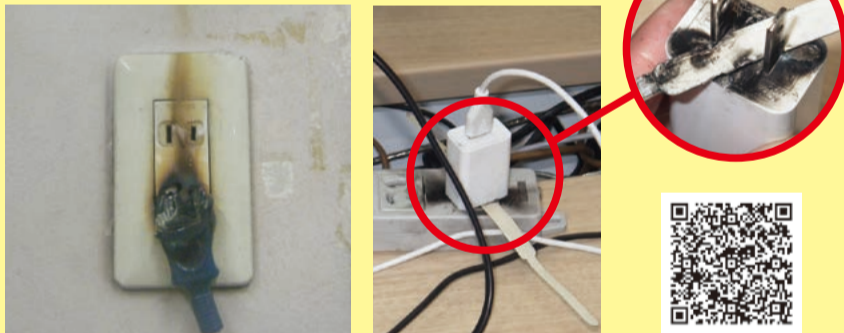

## 電気製品の【小さなこげ跡】でもご相談を!

長期間コンセントに接続されていたプラグから出火  
 電気を通す素材を挟み込んでショート

どんなに小さな電気火災でも、火災予防のため原因を調査する必要があります。小さな「こげ跡」を見つけたけれど「通報する」か迷った時は、東京消防庁のホームページや公式アプリで「東京消防庁版電気製品火災相談ガイド」をご覧ください。