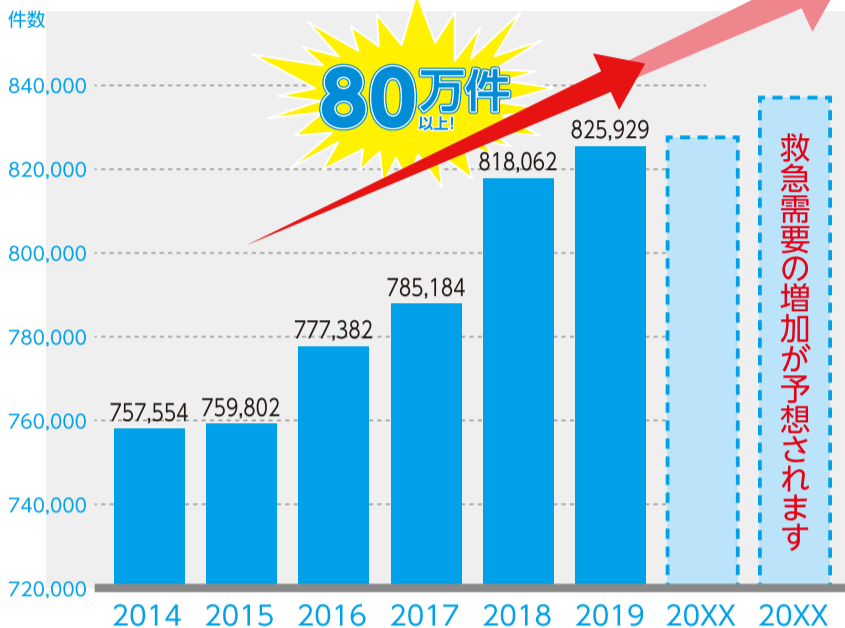

救急出動件数は年々増加!