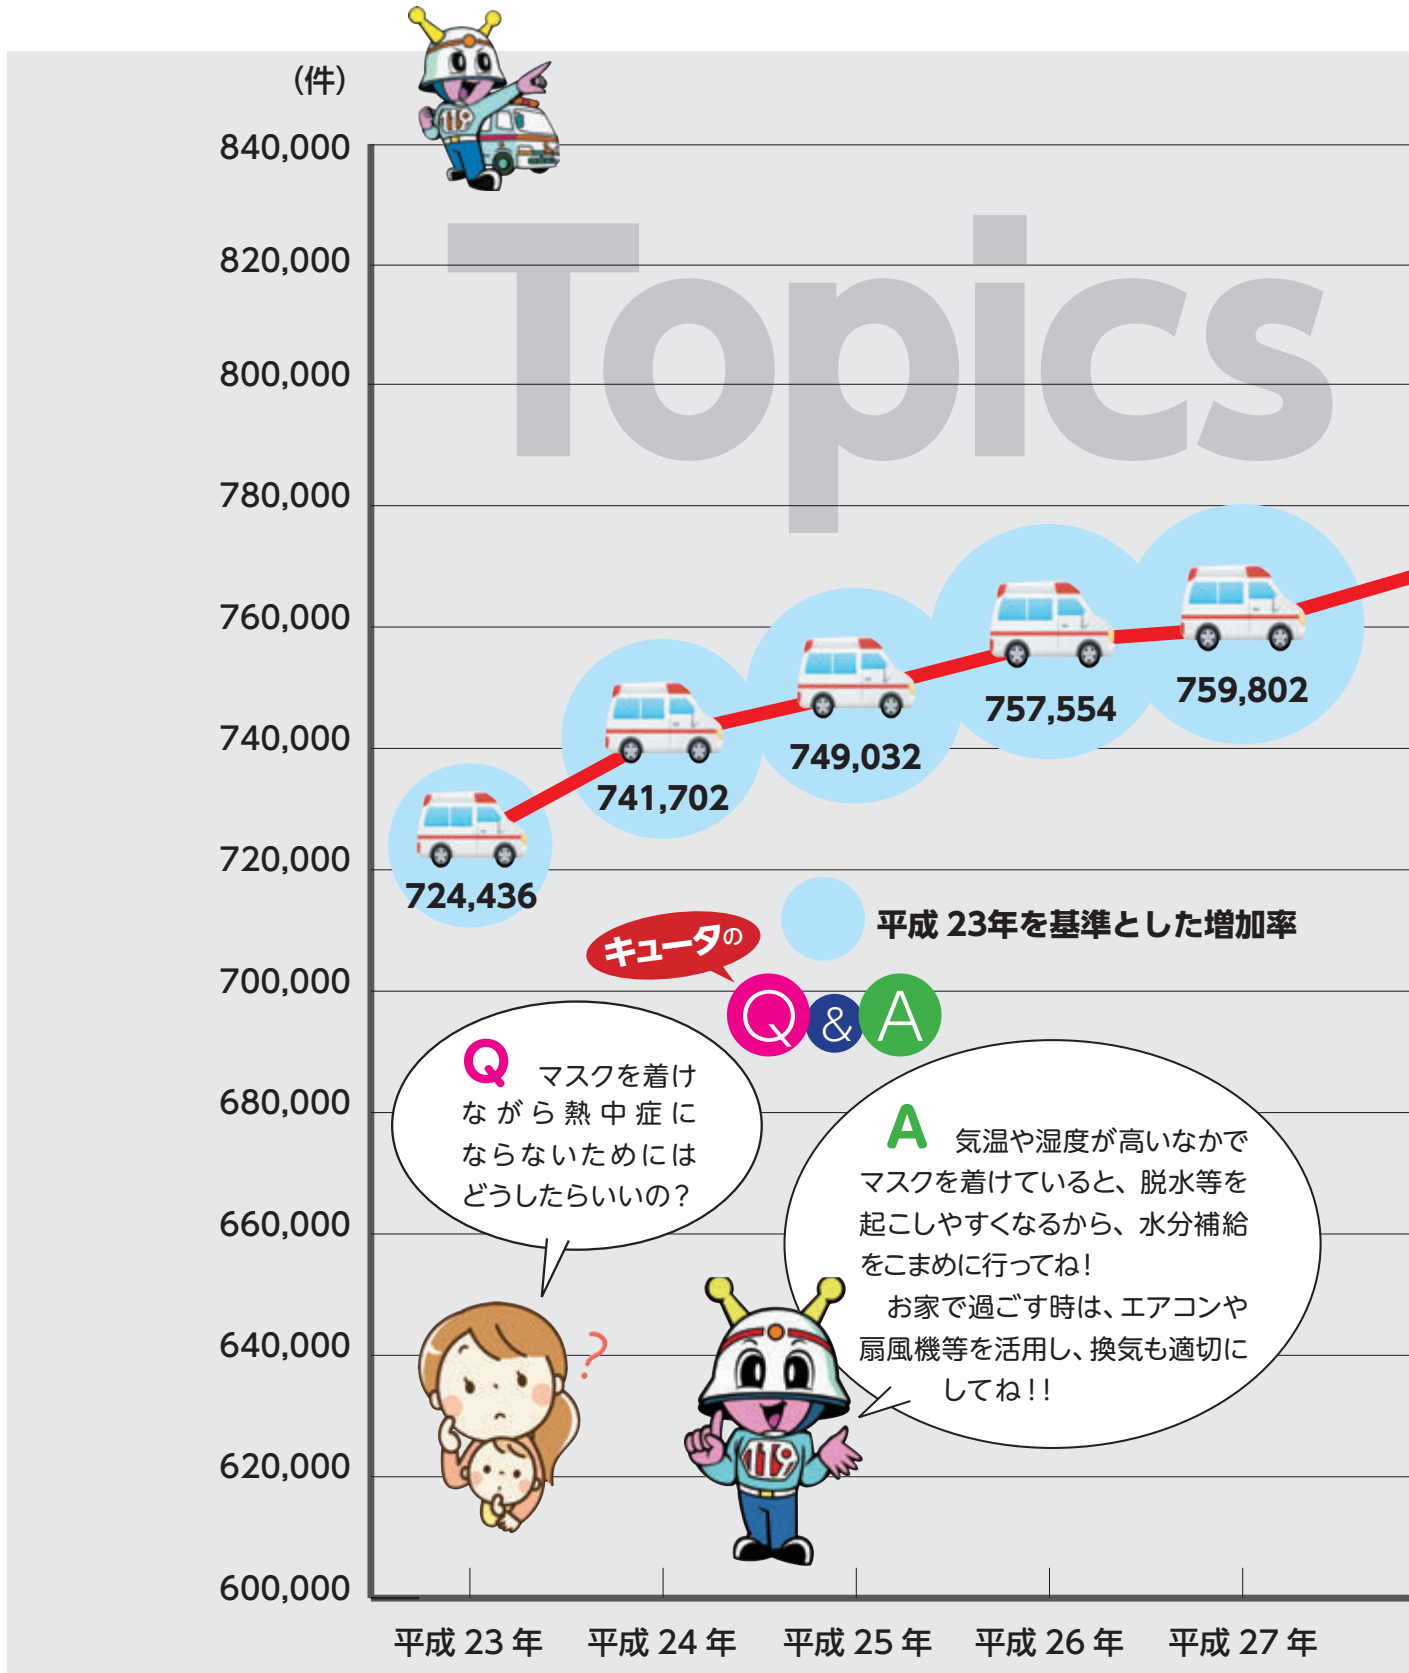

救命の連鎖

救急出場件数が昨年より約10万件減少 ↘

特集 **3** 救急・予防・防災

720,965 件

救急車の適正利用にご協力を!
本当に必要な時、利用できるでしょうか?

病院? 救急車? 迷ったら...

#7119

☎ **電話で相談**
東京消防庁救急相談センター