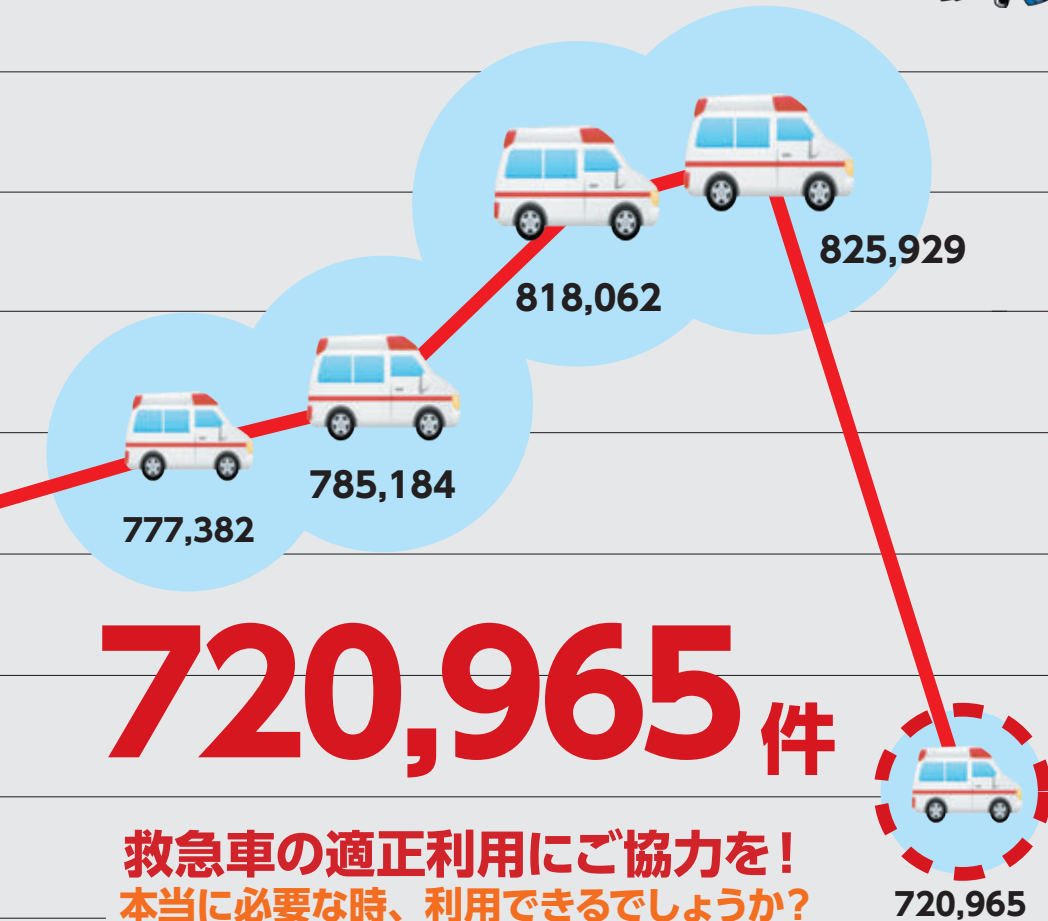

陸から空へ 命を繋ぐバトンリレー

Topics

航空消防については **135 ページ**

交通事故現場から救出！

救助活動については 128 ページ

工事現場での 転落事故

Topics

水中から 陸上へ

救命の連鎖

救急出場件数が昨年より約10万件減少 ↘

特集 **3** 救急・予防・防災

720,965 件

救急車の適正利用にご協力を!
本当に必要な時、利用できるでしょうか?

病院? 救急車? 迷ったら...

#7119

☎ **電話で相談**
東京消防庁救急相談センター