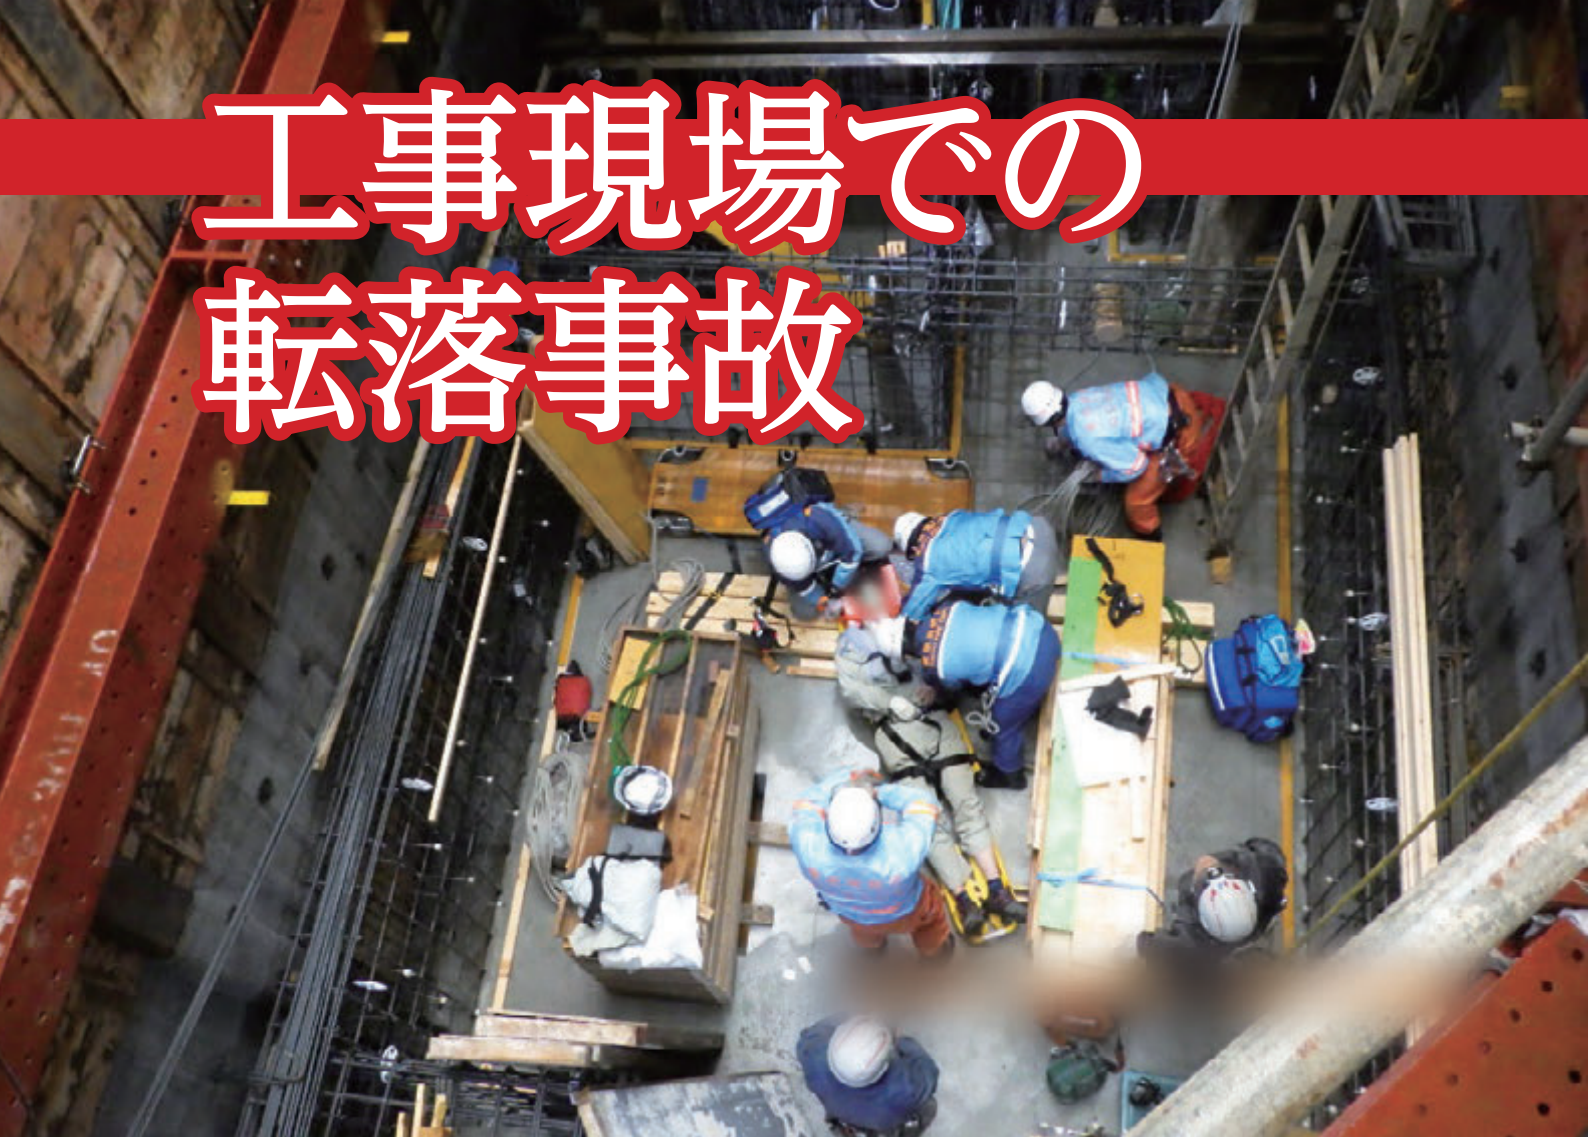

工事現場での 転落事故