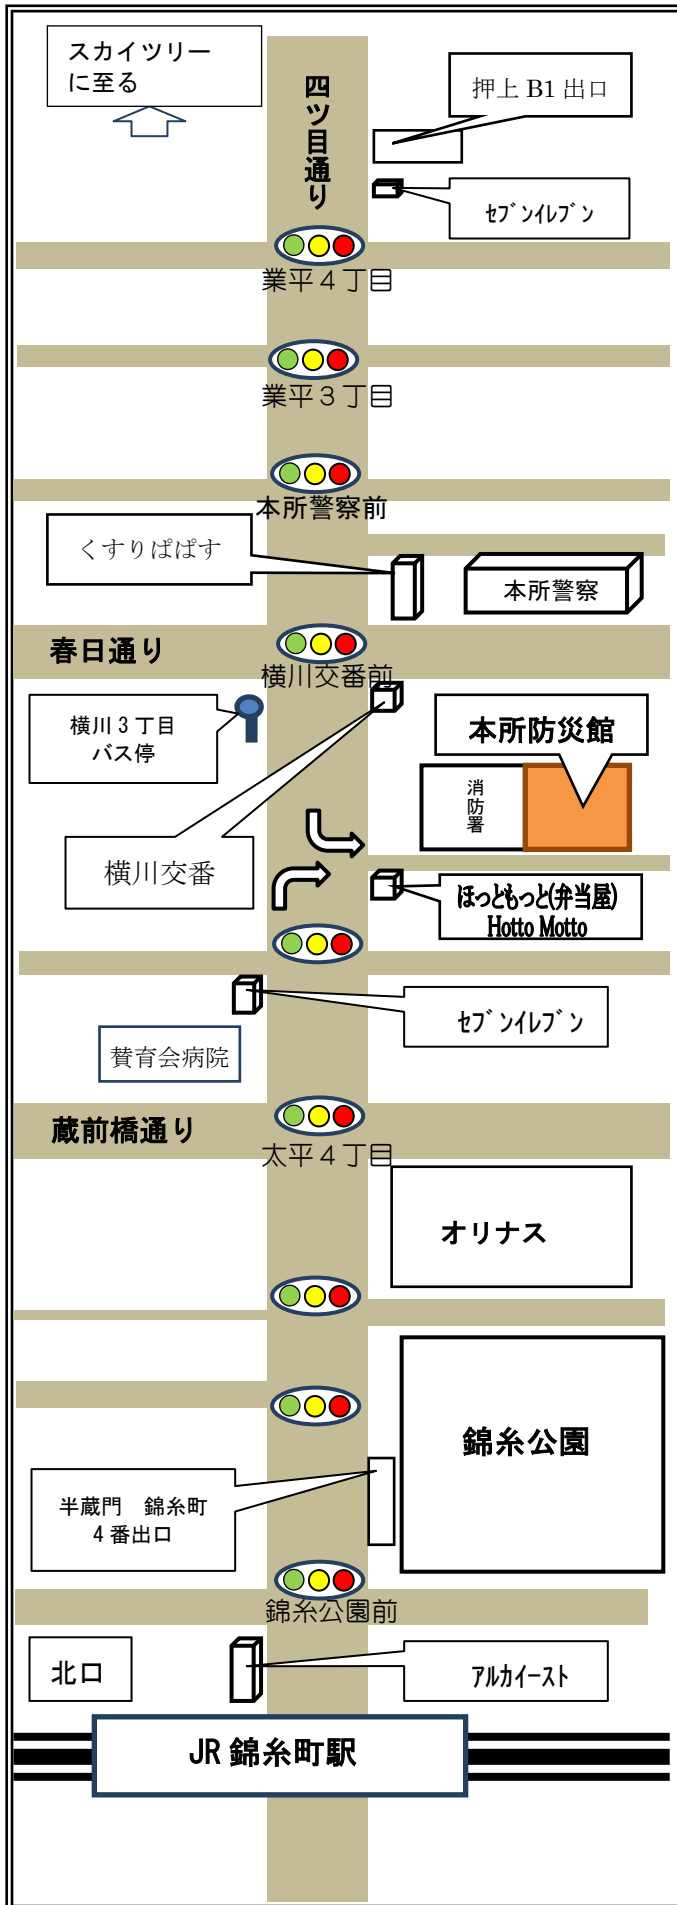

# 本所防災館案内図

【所在】 〒130-0003

東京都墨田区横川 4-6-6

【電話】 03-3621-0119

【FAX】 03-3621-0116

## 《各駅から徒歩での所要時間》

- **東京メトロ半蔵門線・東武スカイツリーライン**
  - 都営浅草線・京成押上線
  - 押上駅 B1出口から 約10分
- **東京メトロ半蔵門線**
  - 錦糸町駅 4番出口から 約10分
- **JR**
  - 錦糸町駅 北口から 約10分

## 《バス利用のご案内》

- **JR錦糸町駅北口・バスターミナルから**
  - 2番のりば 都08 日暮里駅行
  - 3番のりば 錦37 青戸車庫前行
  - 新四ツ木橋行
  - いずれも横川3丁目で下車 約3分

## 《高速道路出口からのご案内》

- **首都高速7号小松川線**
  - 錦糸町ICから 約1.2km
- **首都高速6号向島線**
  - 向島ICから 約2.5km
- **首都高速中央環状線**
  - 外回り 平井大橋ICから 約2.2km
  - 内回り 四ツ木ICから 約3.0km