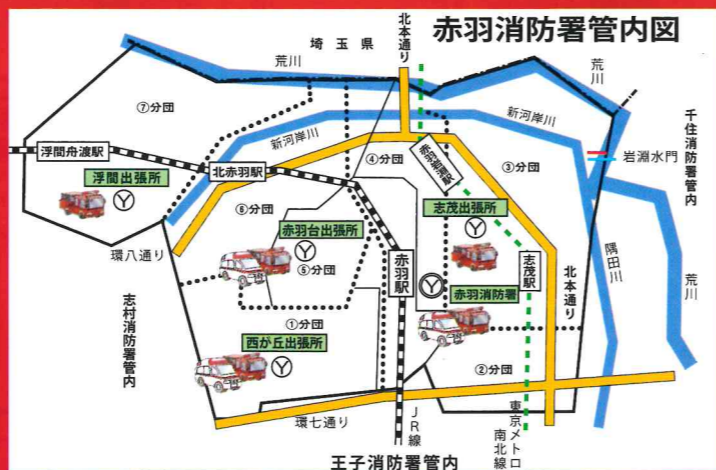

赤羽消防署QRコード

お問合せはこちら

赤羽消防署 ホームページ 赤羽消防署 検索

秋の火災予防運動 (11/9~11/15)

火災 から家庭や事業所を守るアドバイスは 次のページから