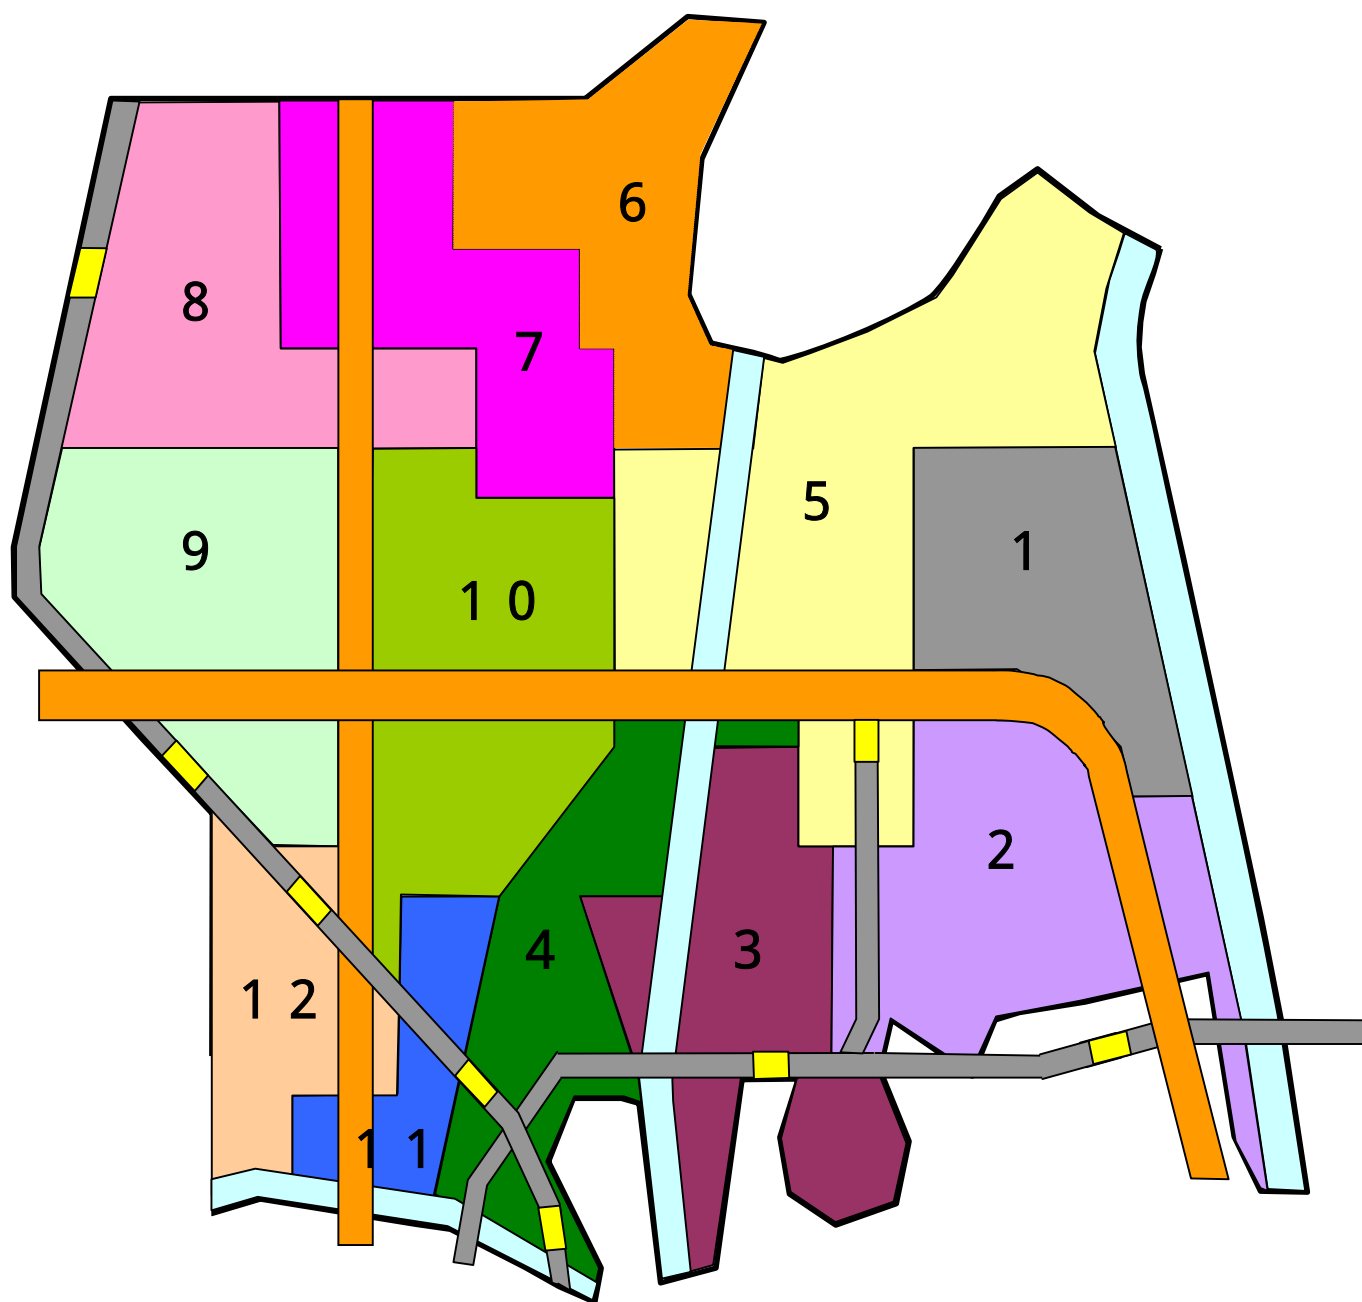

# 足立消防団担当区域

数字は分団を表す

分 団	人 員	担 当 区 域
第 1分団		佐野 1・2丁目 大谷田 1・2・3・4・5丁目 中川 5丁目
第 2分団		中川 1・2・3・4・5丁目 東綾瀬 1・2・3丁目 東和 1・2・3・4・5丁目
第 3分団		綾瀬 1・2・3・4・5・6・7丁目 西綾瀬 4丁目
第 4分団		西綾瀬 1・2・3丁目 弘道1・2丁目 足立 2・3丁目 青井2・3・4・5丁目
第 5分団		谷中 1・2・3・4・5丁目 辰沼1・2丁目 加平 1・2・3丁目 六町1・2・3・4丁目 北加平町 神明南1・2丁目 西加平 1・2丁目 神明1・2・3丁目 六木 1・2・3・4・丁目 綾瀬7丁目(一部)
第 6分団		花畑 1・2・3・4・5・6・7・8丁目 南花畑 1・2・3・4・5丁目
第 7分団		保木間 1・2・3・4・5丁目 保塚町 東保木間1・2丁目 花畑五丁目(一部) 西保木間1・2・3丁目 竹の塚3・4丁目
第 8分団		竹の塚 1・2・5・6・7丁目東六月町 六月 1・2・3丁目西保木間4丁目
第 9分団		栗原 1・2丁目 島根 1・2・3・4丁目 梅島 1(一部)・2・3丁目
第10分団		中央本町1・2・3・4・5丁目 平野1・2・3丁目 青井 1・6丁目 一ツ家1・2・3・4丁目
第11分団		足立 1・4丁目 中央本町2丁目 梅田 1・3丁目
第12分団		梅島 1丁目 足立 4丁目 梅田 2・3・4・5・6・7・8丁目