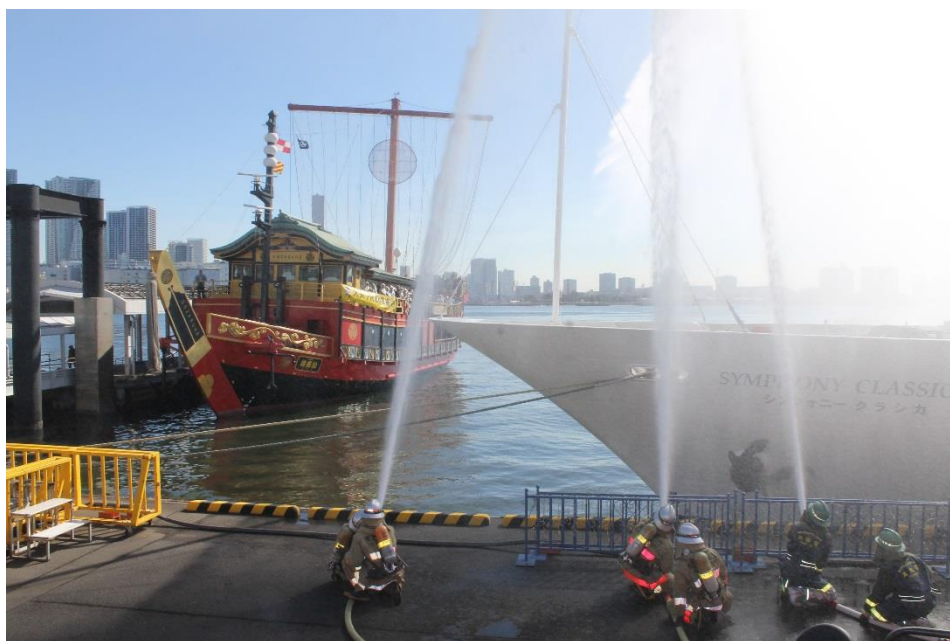

## 芝消防署からのお知らせコーナー

クルーズ船「シンフォニー・モデルナ」で消防演習を実施します！

2018年3月2日（金）9時30分から、日の出埠頭日の出  
棧橋水上バス発着場（港区海岸二丁目7番104号）において、  
春の火災予防運動に伴う消防演習を行います。

クルーズ船「シンフォニー・モデルナ」の4階喫煙室から出火  
したという想定で、自衛消防隊が初期消火活動や避難誘導を行い、  
演習の最後は、消防隊と消防団による一斉放水を行います。  
自由に見学していただけますので、ぜひいらしてください。

※写真は2017年実施時のものです。