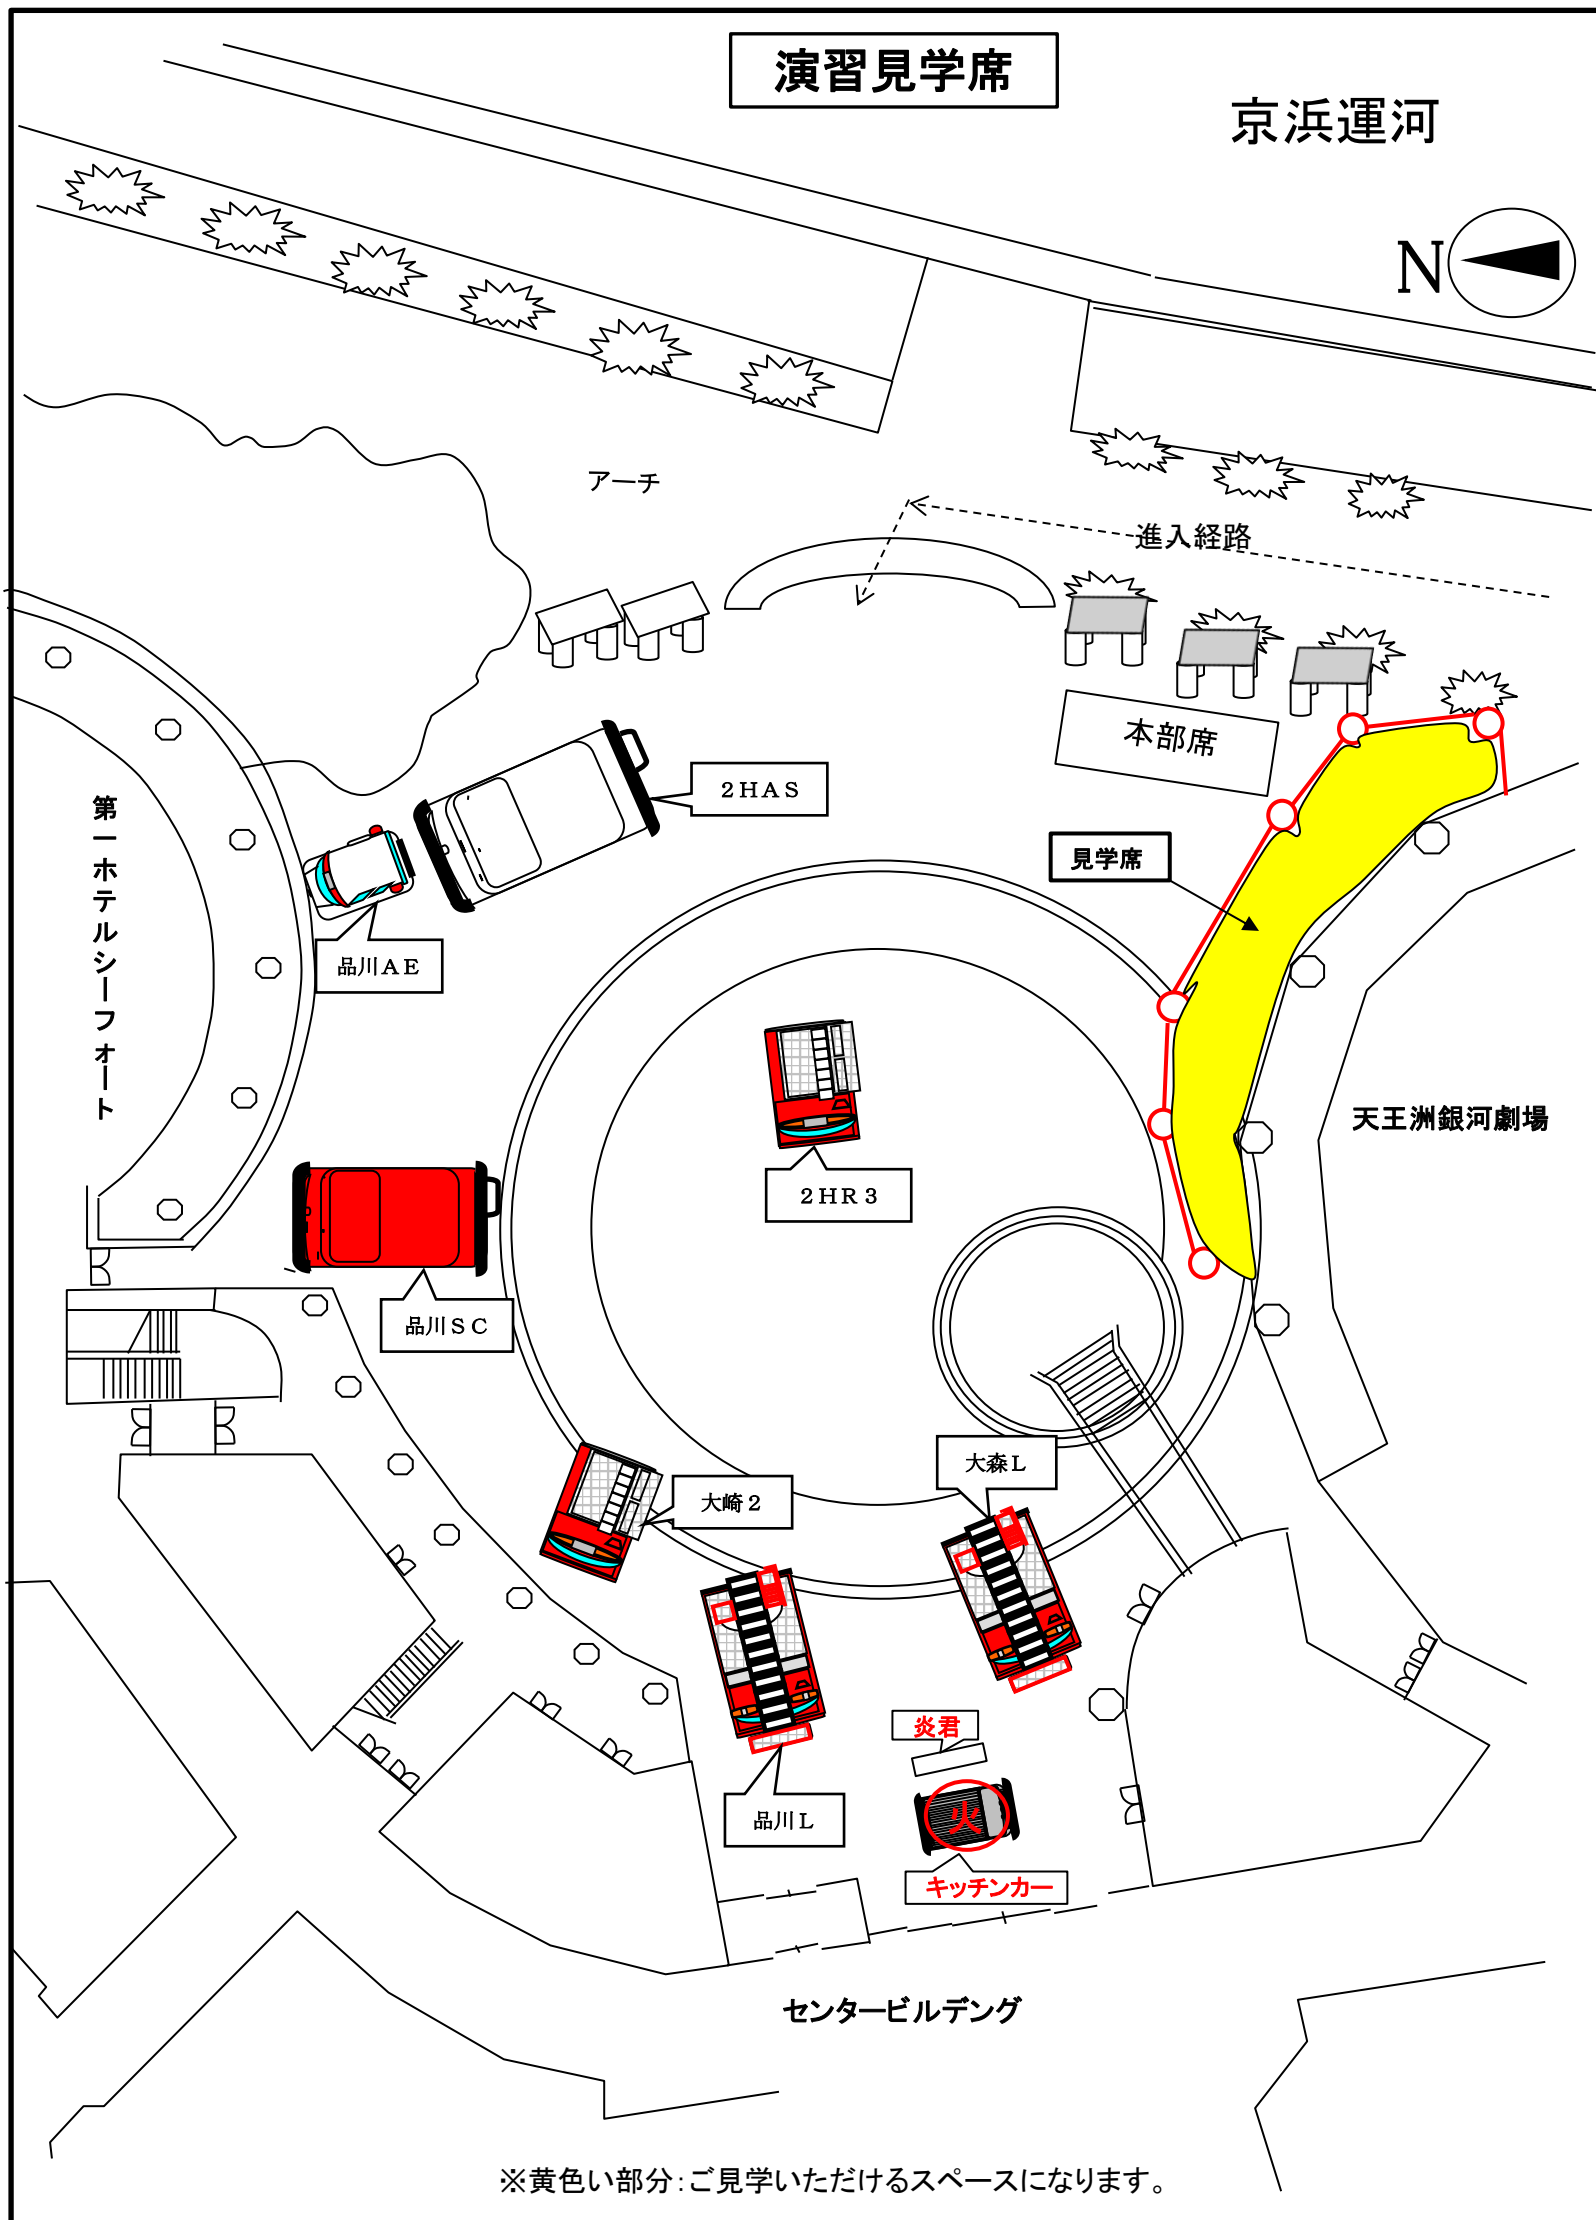

会場見学スペース

※黄色い部分: ご見学いただけるスペースになります。

演習見学席

京浜運河

※黄色い部分: ご見学いただけるスペースになります。