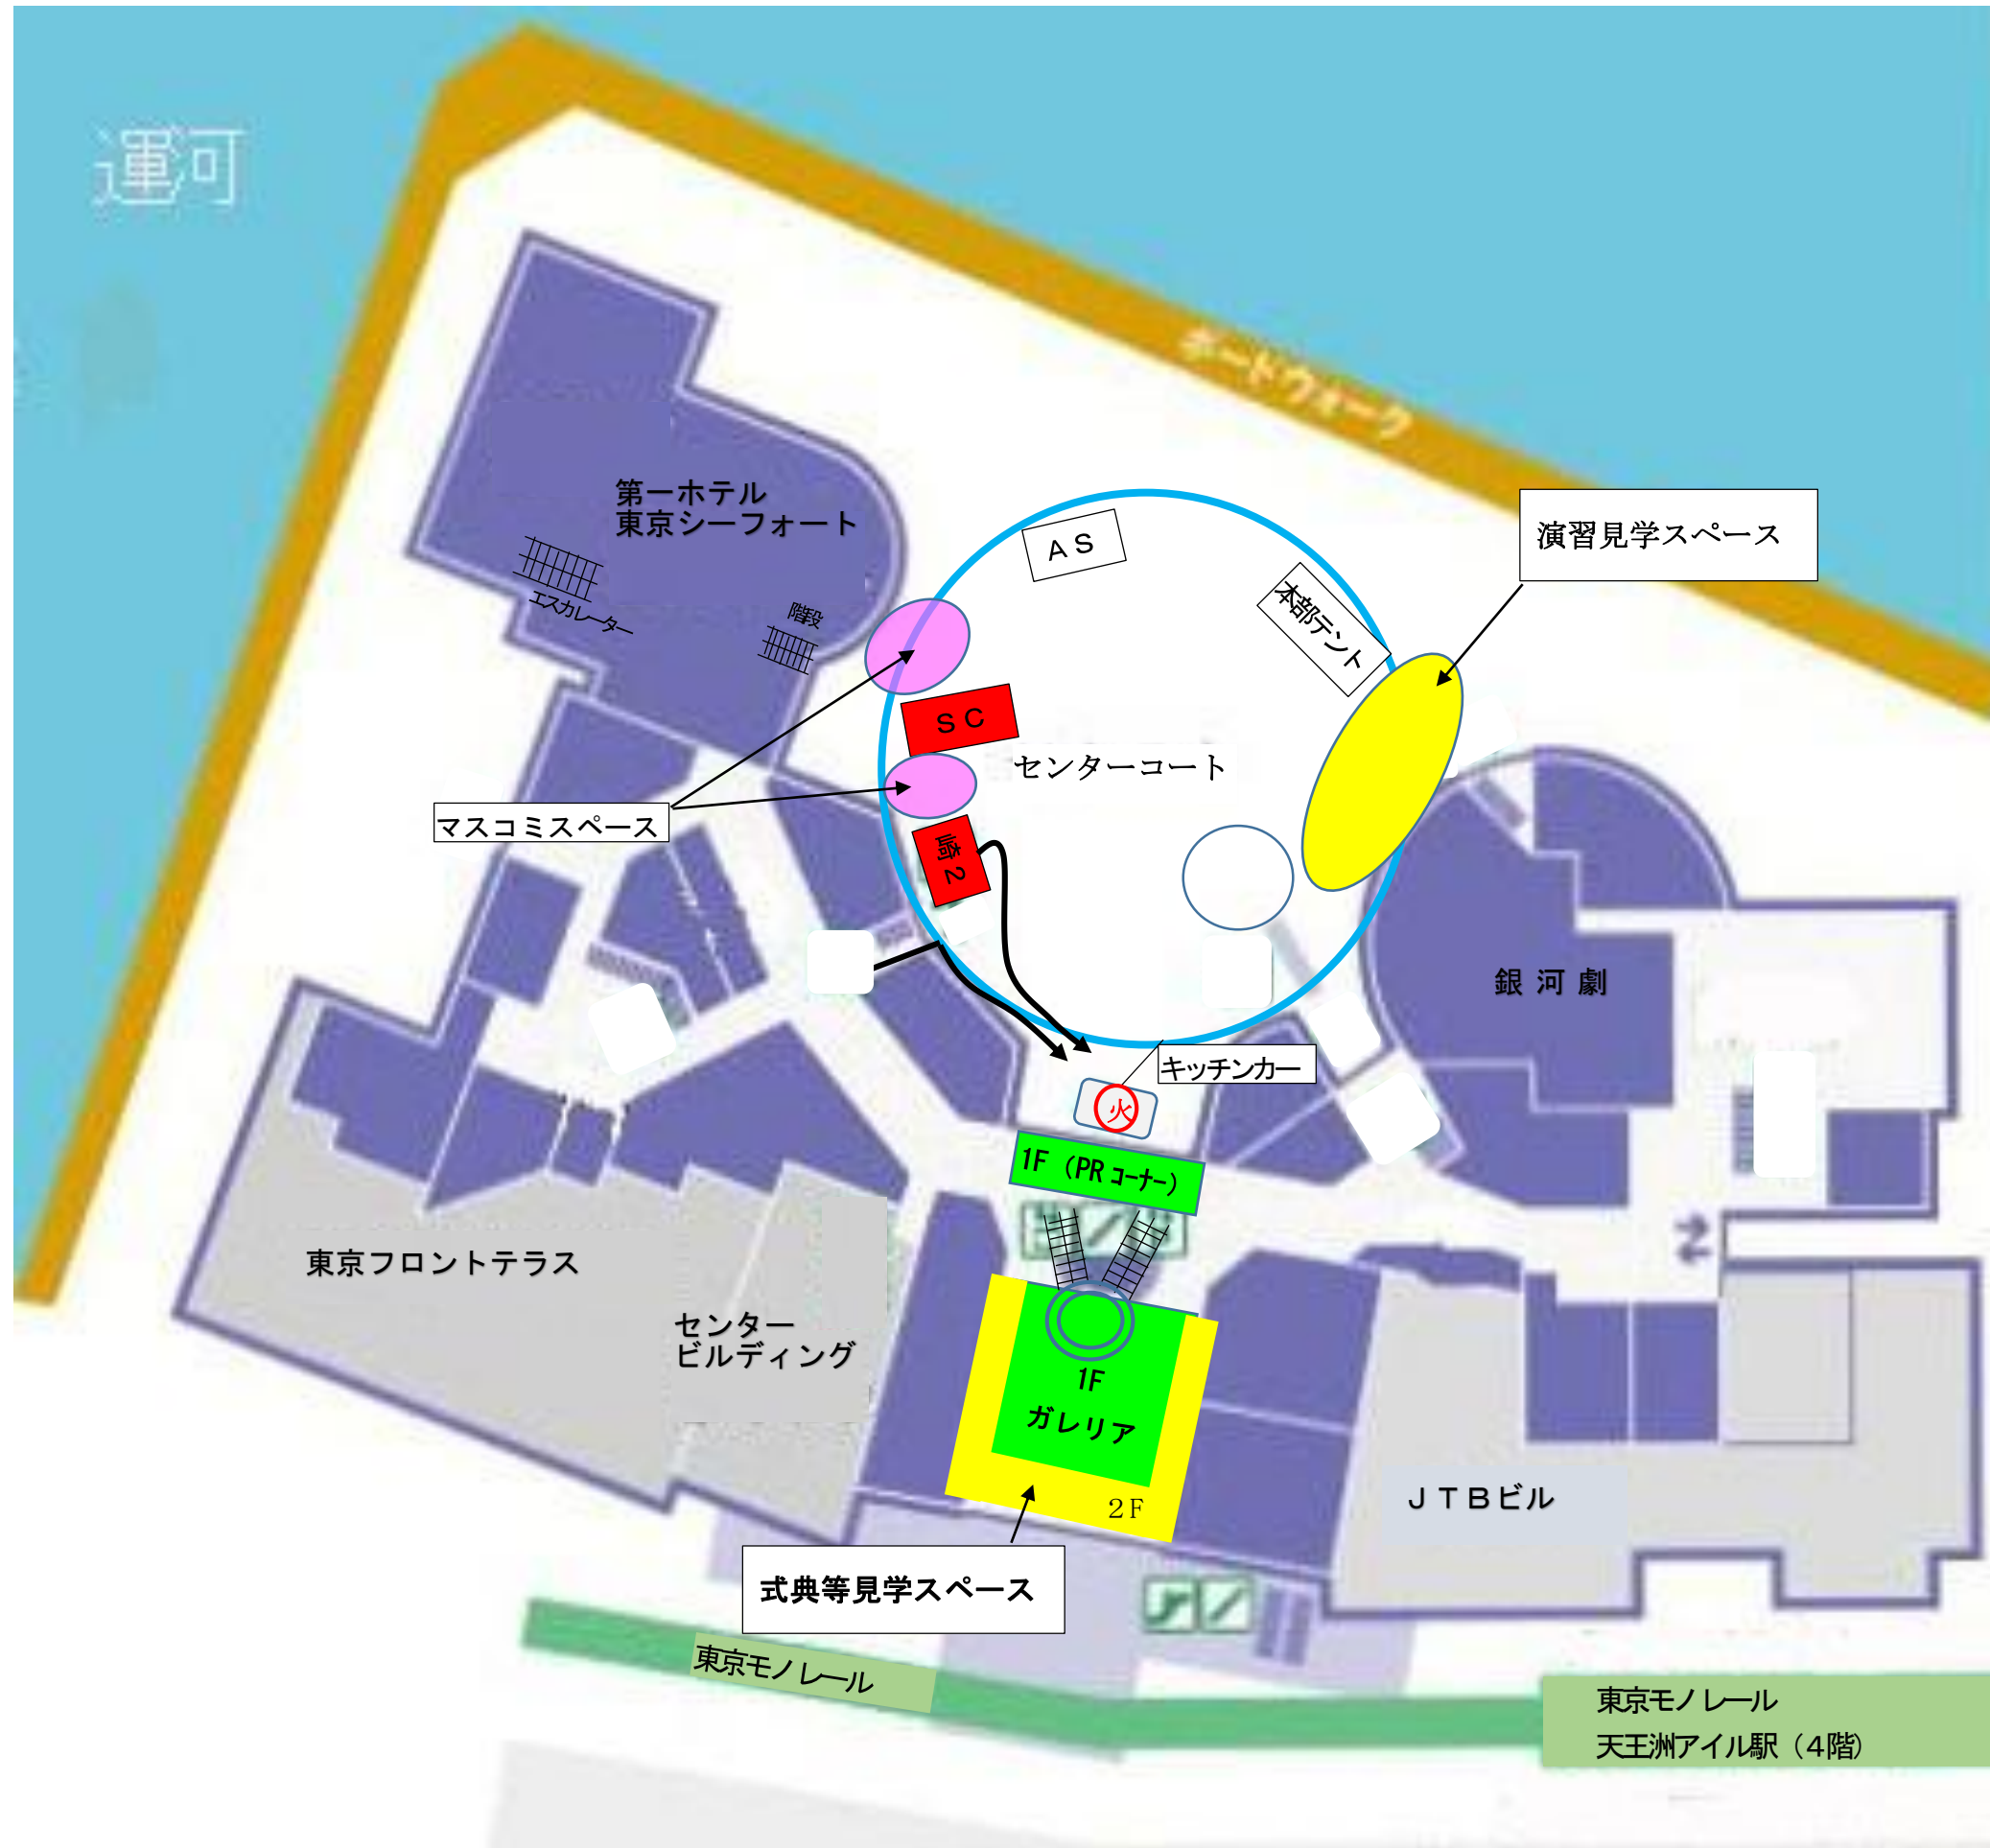

会場見学スペース

※黄色い部分: ご見学いただけるスペースになります。

演習見学席

京浜運河

※黄色い部分: ご見学いただけるスペースになります。